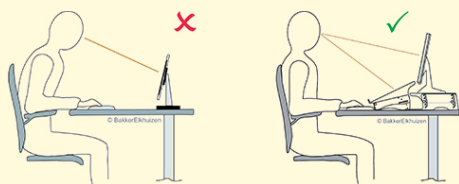

Q-riser 90

subidor de monitor de pantalla plana

 BAKKER ELKHUIZEN

Work Smart - Feel Good

Q-riser 90 subidor de monitor ergonómico

El subidor de monitor Q-riser 90 es un subidor de monitor ergonómico que es adecuado para los monitores de pantalla plana.

La pantalla deberá ser orientable e inclinable a voluntad, con facilidad para adaptarse a las necesidades del usuario (Directiva 90/270/CEE)

[Leer más en línea](#)

Altura fija: 9 cm

Adecuado: para los monitores de pantalla plana

Gestión de cables: guía de cable para cable de monitor

Material: acrílico cristalino

Máxima capacidad de carga: 15 kg

Ancho 380 mm
Altura 95 mm
Profundo 200 mm
Peso 910 gr
Número del artículo NEQR90