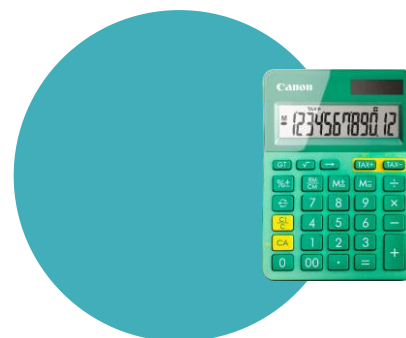

Funciones básicas en un diseño elegante, moderno y versátil para realzar tu hogar u oficina

La primera calculadora en la nueva serie K de Canon, la LS-123K ofrece características útiles y fáciles de usar en colores intensos y vibrantes con acabados metálicos. Incorpora a la decoración de tu oficina u hogar una calculadora elegante y delgada.

Fecha de inicio de venta: enero de 2017

Especificaciones técnicas

FUNCIONES DEL PRODUCTO

Cálculo de impuestos	Sí
Cálculo de constantes	Sí
Memoria	Sí (M+, M-, RM/CM)
Gran Total	Sí
Porcentaje (%)	%+/-
Raíz cuadrada	Sí
Cambio de signo	Sí
Tecleo rápido	Sí

FUNCIONES DEL PRODUCTO

PANTALLA

Pantalla LCD inclinada hacia arriba	Pantalla LCD inclinada hacia arriba
Lámina de policarbonato / Acrílico	Lámina de policarbonato
Signo de comando	Sí (+, -, x, ÷)
Signo decimal de 3 dígitos	Sí

TECLADO

Superficie de las teclas	Plástico
N.º de colores de las teclas	2
N.º de colores de impresión de las teclas	2
N.º de teclas	29

Teclas de fácil lectura

Tecla de cambio de función/de retroceso	ON/CA, CI/C
Teclas cero	Retroceso 0, 00

CUERPO

Material de la carcasa superior del cuerpo	Plástico
Material de la carcasa inferior del cuerpo	Plástico

OTROS

Apagado automático	Sí (7 minutos)

ESPECIFICACIONES DEL PRODUCTO

Capacidad de cálculo	12 dígitos
Fuente de alimentación	Solar + Pila
Batería	1 pila LR44
Tipo de pantalla	Pantalla LCD
Tamaño de pantalla de la ventana	82 mm x 22,5 mm
Tamaño de los caracteres en pantalla	16,4 mm x 5,3 mm
Color del cuerpo	AzulMetálico, Rosa, Naranja y Verde
Tamaño del cuerpo (largo x ancho x alto)	145 mm x 104 mm x 25 mm
Peso	119 g

Detalles del producto:

Nombre del producto	Código Mercury	Código EAN	PVP Recomendado (IVA incl.)
LS-123K-MTQ DBL	9490B015AA	4549292087543	13,99 €
LS-123K-MBL DBL	9490B001AA	4549292008524	13,99 €
LS-123K-MGR DBL	9490B002AA	4549292008531	13,99 €
LS-123K-MPK DBL	9490B003AA	4549292008548	13,99 €
LS-123K-MOR DBL	9490B004AA	4549292008555	13,99 €
LS-123K-MPP DBL	9490B014AA	4549292070415	13,99 €

Información de medidas / logística:

Nombre del producto	Código Mercury	Tipo de paquete	Descripción del paquete	Cantidad por paquete	Longitud (mm)	Anchura (mm)	Altura (mm)	Peso bruto (kg)
LS-123K-MTQ DBL	9490B015AA	EA	Unidad	1	227	146	28,2	0,170
LS-123K-MBL DBL	9490B001AA	CT	Caja	10	243	235	158	1,838
LS-123K-MGR DBL	9490B002AA	EP	Europalet	40	489	264	346	7,918
LS-123K-MPK DBL	9490B003AA		Capas por palet	-	-	-	-	-
LS-123K-MOR DBL	9490B004AA		Cajas por capa	-	-	-	-	-
LS-123K-MPP DBL	9490B014AA		Productos por capa	-	-	-	-	-

Contenido del embalaje

- Calculadora LS-123K en Metálico