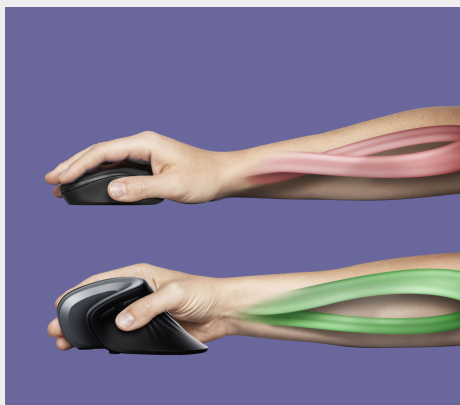

Trabajar sí, pero con comodidad

El diseño ergonómico garantiza la comodidad incluso en los días de más presión: ya sea desde casa, desde la oficina o en cualquier lugar desde el que se trabaje.

Espíritu itinerante

El diseño completamente inalámbrico garantiza la libertad de movimiento que se necesita para trabajar a gusto.

Sin tropiezos

Los bordes suaves y redondeados añaden un plus de comodidad: es la mejor manera de estar en forma para ser productivo.

Usar y guardar

Conexión inmediata a través del receptor USB almacenable para ponerse manos a la obra: no hace falta configurar nada.