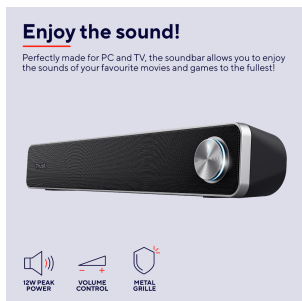

#22946

Barra de sonido para ordenador

Barra de sonido con un diseño elegante y una potencia de salida de 12 vatios (6 W RMS).

Características

- Salida de potencia máxima de 12 W (6 vatios RMS).
- Forma horizontal que ahorra espacio y encaja debajo de cualquier monitor de ordenador.
- Control de volumen de gran tamaño, iluminado y de fácil acceso en el frontal.
- Rejilla metálica para protección adicional.
- Alimentado por USB, no requiere alimentación de red.

FEATURES

NFC	False	Hands-free phone calls	False
Tripod mount	False		

COMPATIBILITY

Compatible Device Types Laptop, pc **Compatible Consoles** No**General compatibility** PC or laptop with 3.5mm audio output and USB port**POWER**

Power saving True **Power cable detachable** False

PRODUCT VISUAL 1

PRODUCT VISUAL 2

PRODUCT SIDE 1

PRODUCT FRONT 1

PACKAGE VISUAL 1

PACKAGE FRONT 1

PRODUCT PICTORIAL 1