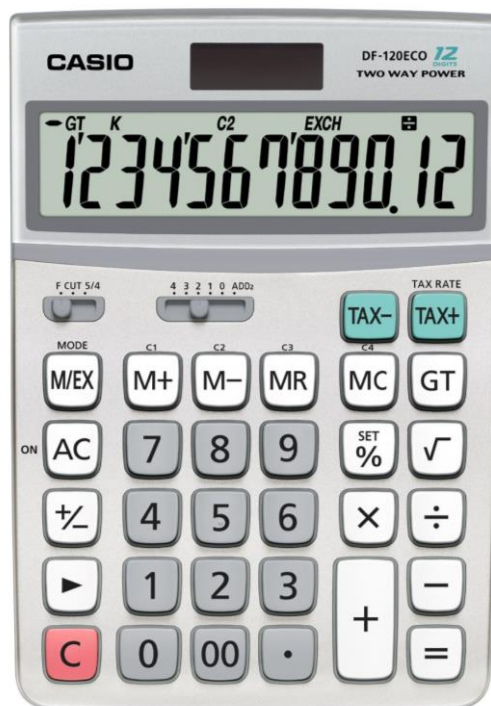

DF-120ECO

Datos Generales

- Pantalla LC extra grande de 12 dígitos
- Solar y Pila
- Dimensiones (H x W x D): 35,7 x 122,5 x 174,5 mm
- Parte superior y posterior de la cubierta hechas de plástico reciclado
- Tecla Rollover
- Peso aprox.: 185 g
- Pila: 1 x CR2032
- EAN-Code: 4971850-185703

Funciones

- Cálculo de porcentajes
- Conversión de monedas
- Cálculo de impuestos
- Memoria independiente
- Marcadores coma 3 dígitos
- Tecla de símbolo +/-
- Tecla GT
- Selector decimal (0,1,2,3,4,ADD₂)
- Selector de redondeo (F, CUT, 5/4)
- Tecla de corrección rápida

Empaque:

	Ancho(mm)	Largo(mm)	Alto(mm)	Unidad	Peso	
Caja Cosmética	129	225	37	1	263	(g)
IC	266	194	263	10	2.8	(kg)
OC	548	405	293	40	12.2	(kg)

IC = Caja interna

OC = Caja externa