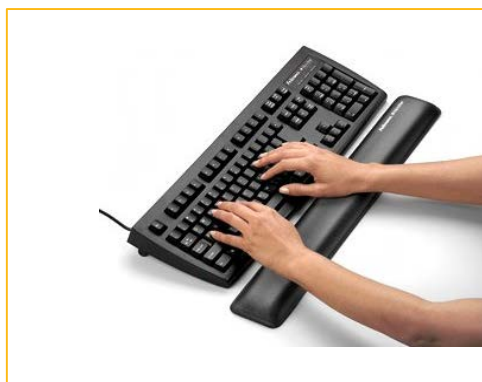

Reposamuñecas para teclado de gel Crystals™

El gel proporciona el máximo confort mientras se teclea

Características:

Proporciona una postura ergonómica para poder trabajar confortablemente durante muchas horas

- Comodidad y apoyo para aliviar los puntos de presión
- Resistente a las manchas, se limpia con un paño húmedo
- Base antideslizante para impedir que se mueva por la superficie de trabajo

Especificaciones Técnicas