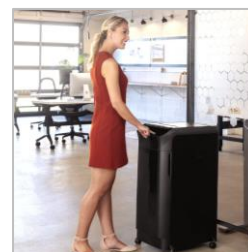

Especificaciones Técnicas:

Capacidad hojas (70gr.)	600 hojas en automático y 14 en manual
Capacidad papelera	83 Litros / 900 Hojas
Tipo de papelera	Extraíble
Tipo de corte	Microcorte 2 x 12 mm
Nivel de seguridad	P-5 (2.599 partículas por hoja)
Tipo de destrucción	Automática / Manual
Ciclo de trabajo (minutos)	Continuo
Ancho de entrada	Auto: 230 mm / Manual: 220 mm
También destruye	
Referencia	4657401
Color	Negro
Dimensiones producto (Alt x Anch x Prof)	890 x 441 x 578 mm
Peso producto	38,2 Kg
Código de barras	0043859747719
Cantidad embalaje	1
Garantía (Máquina/Cuchillas)	3/7 años