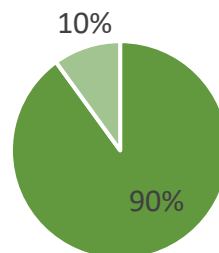

Visualización ergonómica

Mantener una altura de visión cómoda reduce la tensión en el cuello y los ojos.

Gestión de cables

Manténgase libre de enredos con la gestión de cables integrada.

Ajuste de altura

Movimiento ilimitado entre los rangos de altura.

Reciclabilidad:

Producto

- Reciclable
- No Reciclable

Embalaje

- Reciclable
- Non Recyclable

Soporte Elevador para Portátil Hana™

Trabaja de manera ergonómica:

ZONA 3
ALIVIAR MOLESTIAS
EN EL CUELLO