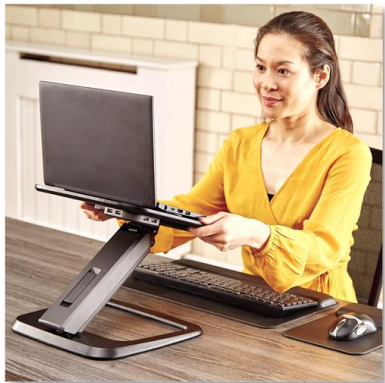

Fellowes

Soluciones Ergonómicas

Hana™
Soporte Elevador para Portátil

Soporte Elevador para Portátil Hana™

Características:

- Eleva el portátil a una posición de visualización cómoda para reducir la fatiga de ojos, cuello y hombros.
- Ajuste de altura sin esfuerzo mediante el toque de un dedo gracias a su sistema de muelle a gas.
- Permite compartir la visualización de la pantalla con su movimiento rotatorio de 90°.
- 2 Puertos USB de carga rápida de fácil acceso para mantener los dispositivos alimentados.
- Gestión de cables integrada.
- Elegante base metálica con acabado en madera.
- Certificado por FIRA International por cumplir con los requisitos ergonómicos establecidos en la legislación europea sobre salud y seguridad: EN ISO 9241-5.
- Este producto ha recibido el premio Ergonomics Excellence Award de FIRA International. El premio reconoce los productos ergonómicamente sobresalientes, centrándose en aquellos que pueden mejorar la eficiencia, la productividad y el bienestar de los usuarios.

Soporte Elevador para Portátil Hana™

La gama Hana™ ofrece una sofisticación estética con una funcionalidad ergonómica sin esfuerzo para adaptarse al estilo de trabajo y al entorno de cualquier usuario. Desarrollada con la calidad y el rendimiento de primera que cabe esperar de un líder en salud y bienestar en el espacio de trabajo.

Visualización ergonómica

Mantener una altura de visión cómoda reduce la tensión en el cuello y los ojos.

Gestión de cables

Manténgase libre de enredos con la gestión de cables integrada.

Ajuste de altura

Movimiento ilimitado entre los rangos de altura.