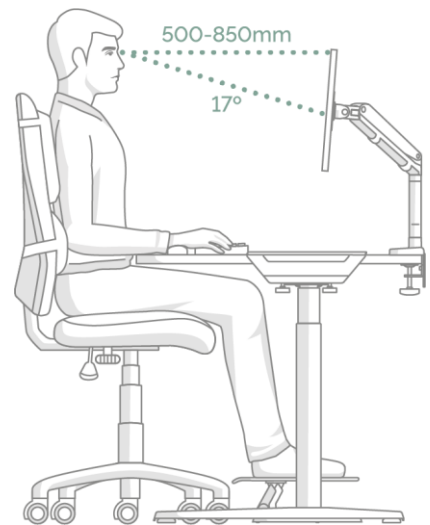

Visualización ergonómica

Mantener una altura de visión cómoda reduce la tensión en el cuello y los ojos.

Gestión de cables

Manténgase libre de enredos con la gestión de cables integrada.

Ajuste de altura

Movimiento ilimitado entre los rangos de altura.

Reciclabilidad:

Producto

- Reciclable
- No Reciclable

Embalaje

- Reciclable
- Non Recyclable

Soporte Elevador para Portátil Hana™

Trabaja de manera ergonómica:

ZONA 3
ALIVIAR MOLESTIAS
EN EL CUELLO

Mantén un ángulo de visión apropiado. Asegúrate que los ojos están alineados con la parte superior de tu pantalla.

Como usar un elevador para portátil:

1. **Ajuste en altura:** Tanto si está sentado como de pie, ajustar el elevador del monitor hasta que la parte superior del monitor esté aproximadamente a la altura de sus ojos.
2. **Posición:** El monitor debe estar colocado de forma que se pueda tocar la pantalla con las puntas de los dedos.
3. **Inclinación:** Inclinar la pantalla ligeramente hacia arriba puede ayudar a mantener una postura neutral y reducir el deslumbramiento.
4. **Teclados y ratón externos:** Utilizar siempre un teclado y un ratón externos cuando se utiliza un elevador de portátil.

Consejo: Combinarlo con un soporte para documentos o un atril para reducir aún más la tensión en cuello y los ojos.

Certificaciones:

EN ISO 9241-5 1999 Requisitos ergonómicos para el trabajo de oficina con terminales de visualización (VDT's): parte 5: 1999, disposición del puesto de trabajo y requisitos posturales.