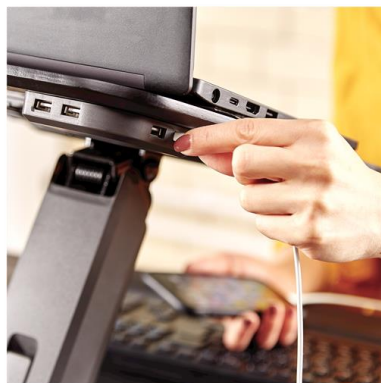

Fellowes

Soluciones Ergonómicas

Hana™
Soporte Elevador para Portátil

Soporte Elevador para Portátil Hana™

Características:

- Eleva el portátil a una posición de visualización cómoda para reducir la fatiga de ojos, cuello y hombros.
- Ajuste de altura sin esfuerzo mediante el toque de un dedo gracias a su sistema de muelle a gas.
- Permite compartir la visualización de la pantalla con su movimiento rotatorio de 90°.
- 2 Puertos USB de carga rápida de fácil acceso para mantener los dispositivos alimentados.
- Gestión de cables integrada.
- Elegante base metálica con acabado en madera.
- Certificado por FIRA International por cumplir con los requisitos ergonómicos establecidos en la legislación europea sobre salud y seguridad: EN ISO 9241-5.
- Este producto ha recibido el premio Ergonomics Excellence Award de FIRA International. El premio reconoce los productos ergonómicamente sobresalientes, centrándose en aquellos que pueden mejorar la eficiencia, la productividad y el bienestar de los usuarios.

Soporte Elevador para Portátil Hana™

La gama Hana™ ofrece una sofisticación estética con una funcionalidad ergonómica sin esfuerzo para adaptarse al estilo de trabajo y al entorno de cualquier usuario. Desarrollada con la calidad y el rendimiento de primera que cabe esperar de un líder en salud y bienestar en el espacio de trabajo.

Visualización ergonómica

Mantener una altura de visión cómoda reduce la tensión en el cuello y los ojos.

Gestión de cables

Manténgase libre de enredos con la gestión de cables integrada.

Ajuste de altura

Movimiento ilimitado entre los rangos de altura.