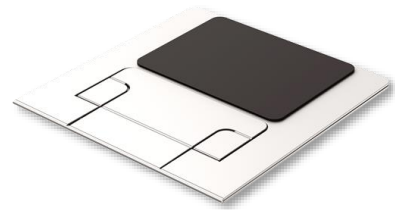

Fellowes

Soluciones Ergonómicas

Hylyft™

Soporte Elevador para Portátil

Soporte Elevador para Portátil Hylyft™

Características:

- Eleva el portátil a una posición de visión cómoda para reducir la fatiga de ojos, cuello y hombros.
- Diseño minimalista y ligero, fabricado en aluminio Hylite®.
- Se pliega completamente y viene con una bolsa de almacenamiento que puede utilizarse como alfombrilla para el ratón, perfecta para el trabajo híbrido.
- Se ajusta sin esfuerzo con 6 posiciones de altura.
- Diseño que permite el flujo de aire del portátil, dejando accesibles los puertos del portátil.
- Certificado por FIRA International por cumplir con los requisitos ergonómicos establecidos en la legislación europea sobre salud y seguridad: EN ISO 9241-5.

Ver video del producto

Especificaciones Técnicas:

Referencia	5010501
Color	Plateado / Negro
Dimensiones (alto x ancho x profundo)	0.60 x 23.80 x 24.60 cm
Peso	0.36 kg
Tamaño máximo portátil	18" / 45.72 cm
Número ajustes en altura	6
Rango altura	15.1 / 16.4 / 17.8 / 19.1 / 20.4 / 21.1 cm
Código de barras	0043859765386
Unidades por embalaje	1
Garantía	5 años

Soporte Elevador para Portátil Hylyft™

Posición ergonómica

Mantener un ángulo de visión apropiado reduce tensión en cuello y ojos.

Moderno Diseño

Diseño elegante y ligero fabricado en aluminio Hylite® que se pliega fácilmente.

Híbrido y fácil de usar

Plegable con una bolsa de almacenamiento que hace las veces de alfombrilla de ratón, perfecto para el trabajo híbrido.

Múltiples ajustes de altura

Regulable sin esfuerzo con 6 posiciones de altura.