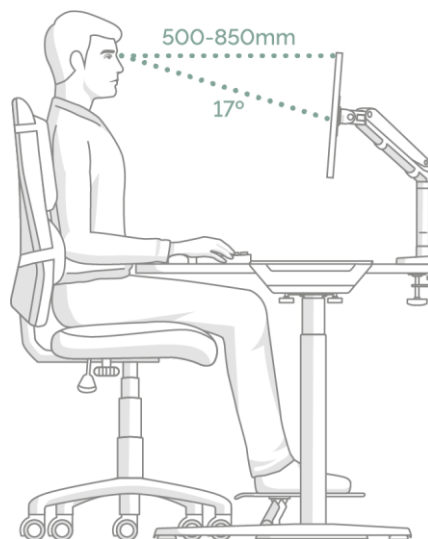

Híbrido y fácil de usar

Plegable con una bolsa de almacenamiento que hace las veces de alfombrilla de ratón, perfecto para el trabajo híbrido.

Múltiples ajustes de altura

Regulable sin esfuerzo con 6 posiciones de altura.

Elevador para Portátil Hylyft™

Trabaja de manera ergonómica:

ZONA 3

ALIVIAR MOLESTIAS
EN EL CUELLO

Mantén un ángulo de visión apropiado. Asegúrate que los ojos están alineados con la parte superior de tu pantalla.

Como usar un elevador para portátil:

- 1. Ajuste en altura:** Tanto si está sentado como de pie, ajustar el elevador del monitor hasta que la parte superior del monitor esté aproximadamente a la altura de sus ojos.
- 2. Posición:** El monitor debe estar colocado de forma que se pueda tocar la pantalla con las puntas de los dedos.
- 3. Inclinación:** Inclinarse la pantalla ligeramente hacia arriba puede ayudar a mantener una postura neutral y reducir el deslumbramiento.
- 4. Teclados y ratón externos:** Utilizar siempre un teclado y un ratón externos cuando se utiliza un elevador de portátil.

Consejo: Combinarlo con un soporte para documentos o un atril para reducir aún más la tensión en el cuello y los ojos.

Certificaciones:

EN ISO 9241-5 1999 Requisitos ergonómicos para el trabajo de oficina con terminales de visualización (VDT's): parte 5: 1999, disposición del puesto de trabajo y requisitos posturales.