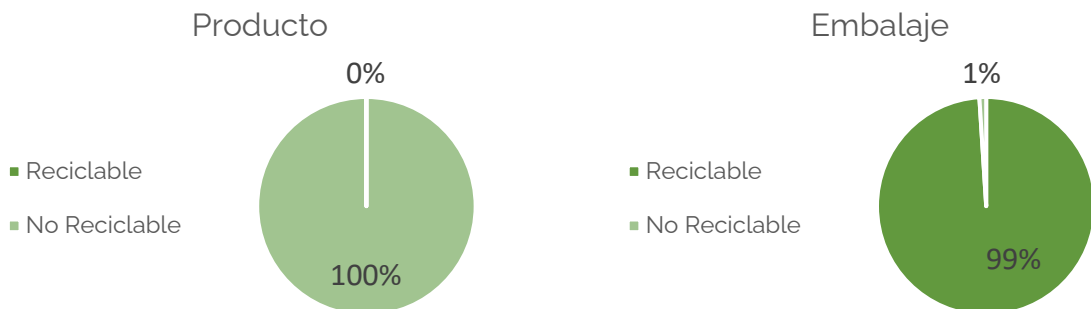

Soporte Elevador para Portátil Hylift™

Sostenibilidad:

Producto	Desglose de material del producto		Contenido de material reciclado		
	Peso (gr.)	Peso (%)	Contenido reciclado pre-consumo (gr)	Contenido reciclado post-consumo (gr)	Total contenido reciclado (%)
Policloruro de vinilo (PVC)	65	18%	0.00	0.00	0%
Polipropileno (PP)	25	7%	0.00	0.00	0%
Aluminio	260	72%	0.00	0.00	0%
Neopreno	2	1%	0.00	0.00	0%
Caucho de etileno propileno dieno (EPDM)	10	3%	0.00	0.00	0%
Total	362	100%	0.00	0.00	0

Embalaje	Desglose de material del producto		Contenido de material reciclado		
	Peso (gr)	Peso (%)	Contenido reciclado pre-consumo (gr)	Contenido reciclado post-consumo (gr)	Total contenido reciclado (%)
Caja de cartón ondulado Retail	165	99%	165.00	0.00	0%
Cinta de embalaje Retail	1	1%	0.00	0.00	0%
Total	166	100%	165.00	0.00	0%

Contenido reciclado pre consumo: materiales de desecho que se generaron durante el proceso de fabricación y que nunca llegaron al consumidor.

Contenido reciclado post consumo: materiales de desecho creado por los consumidores. Este material se desvía de los vertederos y se utiliza en la producción de otros productos básicos.

Reciclabilidad: