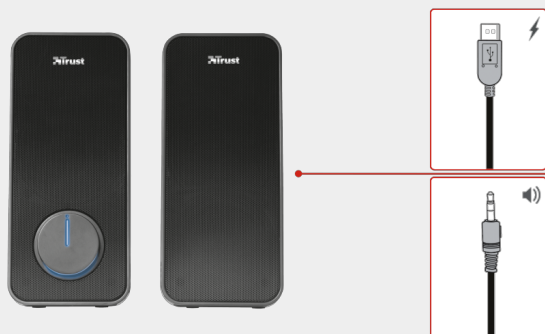

Qué hay en la caja

- Juego de altavoces con cables incluidos
- Manual del usuario

Requisitos del sistema

- PC u ordenador portátil con conexión de audio de 3,5 mm
- Puerto USB para alimentación

28w
PEAK
POWER

USB
POWERED

HEADPHONE
CONNECTION

Arys 2.0 Speaker Set

¿Busca unos altavoces que garanticen un sonido rico en matices y unos bajos potentes para su PC o portátil? El juego de altavoces Arys 2.0 le permite reproducir música, juegos y vídeos con una alta calidad de sonido.

Trust Arys se alimenta mediante USB, lo que significa que la instalación de los altavoces es muy sencilla. Simplemente conecte el USB a su ordenador y el juego de altavoces empezará a funcionar. Si no quiere molestar a los demás o desea disfrutar de cierta privacidad, solo tiene que conectar los auriculares en la parte lateral de los altavoces. Con el botón de volumen, situado en la parte frontal de los altavoces, puede ajustar el volumen siempre que quiera. No deje que su PC le limite las posibilidades de disfrutar. Trust Arys también es compatible con iPhone, iPad, teléfonos y tabletas Samsung Galaxy, etc.