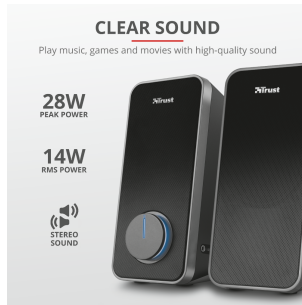

Qué hay en la caja

- Juego de altavoces con cables incluidos
- Manual del usuario

Requisitos del sistema

- PC u ordenador portátil con conexión de audio de 3,5 mm
- Puerto USB para alimentación

28w
PEAK
POWER

FEATURES

NFC	False	Hands-free phone calls	False
Tripod mount	False		

COMPATIBILITY

Compatible Device Types Laptop, pc

Compatible Consoles

No

General compatibility Pc with 3.5mm audio output and USB port

POWER

Power saving False

Power cable detachable False

PRODUCT VISUAL 1

PRODUCT PICTORIAL 1

PRODUCT PICTORIAL 2

PRODUCT PICTORIAL 3

PRODUCT ESHOT 1

PRODUCT FRONT 1