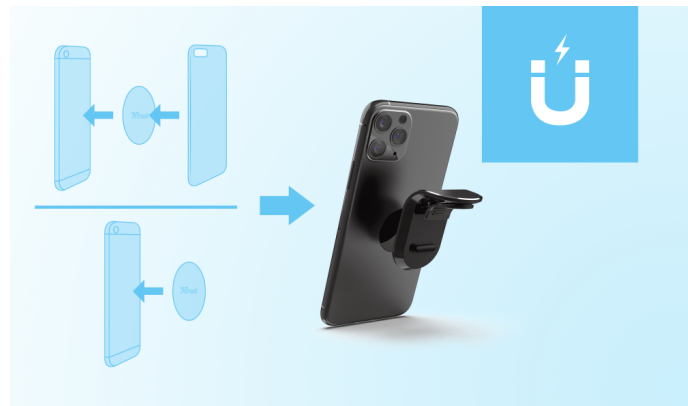

### Características

- Soporte magnético de fácil uso para sujetar smartphones, con o sin funda
- Incluye una base metálica adhesiva para acoplar el teléfono
- Diseño robusto y discreto, con un clip resistente que se ajusta a cualquier salida de ventilación del coche
- Almohadillas de goma protegen el respiradero de arañazos
- Ideal para navegar, reproducir música y realizar llamadas manos libres
- Acceso total a los botones y conectores del smartphone

### Requisitos del sistema

- Todos los smartphones

IDEAL FOR NAVIGATION

MADE FOR AIR VENTS

STURDY & DISCRETE DESIGN

STRONG MAGNETS

## Sujeción segura

Con el soporte de sujeción magnética de teléfono Runo de Trust para salida de ventilación de automóvil se puede sujetar fácilmente el teléfono en la salida de ventilación del coche. Este soporte universal y de alta calidad sujeta firmemente el teléfono (con o sin funda) para que pueda navegar, realizar una llamada telefónica o controlar el contenido multimedia durante la conducción.

## Fácil colocación

Su diseño robusto y minimalista consiste en una almohadilla metálica adhesiva a la que se fija el teléfono y un sólido clip magnético que se sujeta en la salida de ventilación de aire del coche. Se incluye una almohadilla adhesiva adicional para utilizar como repuesto o para un teléfono adicional.