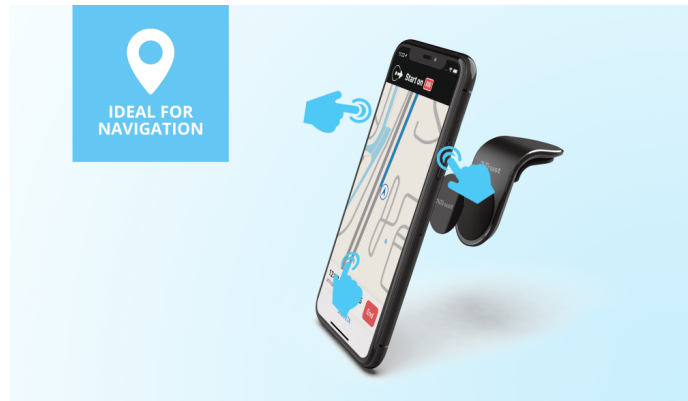

## Sujeción segura

Con el soporte de sujeción magnética de teléfono Runo de Trust para salida de ventilación de automóvil se puede sujetar fácilmente el teléfono en la salida de ventilación del coche. Este soporte universal y de alta calidad sujeta firmemente el teléfono (con o sin funda) para que pueda navegar, realizar una llamada telefónica o controlar el contenido multimedia durante la conducción.

## Fácil colocación

Su diseño robusto y minimalista consiste en una almohadilla metálica adhesiva a la que se fija el teléfono y un sólido clip magnético que se sujeta en la salida de ventilación de aire del coche. Se incluye una almohadilla adhesiva adicional para utilizar como repuesto o para un teléfono adicional.

## Totalmente compatible

El Runo Magnetic es compatible con teléfonos de las principales marcas, como Apple, Samsung y Huawei, y ofrece una solución integral para la colocación del teléfono en el coche. Gracias a su potente imán, se puede afianzar firmemente el teléfono incluso con su funda.

## Acceso a los medios

Escuche música mientras conduce o sorte el tráfico; el soporte de sujeción magnética de teléfono Runo de Trust para salida de ventilación de automóvil es muy práctico. Se puede acceder fácilmente a todos los botones y conectores del teléfono, lo que proporciona una vista clara de la pantalla y acceso a la misma.