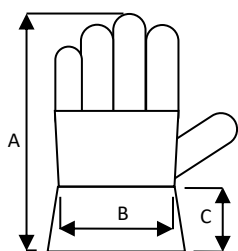

Ficha técnica Guante/Glove technical data sheet 07612N.00

	Medidas de las tallas/Size measurements [cm]				
Tallas/Size:	8	9	10	11	12
A. Longitud/Lenght:	36	36	36	36	36
B. Ancho/Widht:	10,5	11,5	12,5	12,7	13,0
C. Longitud puño / Cuff lenght:	20,0	20,0	19,0	18,5	17,5

Diseño y foto/Drawing and photo

Puzol (Valencia) 20/04/2017

Responsable Compras/Purchasing manager