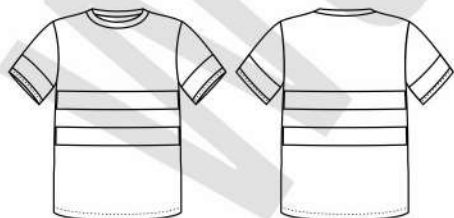

**DESCRIPCIÓN**

Camiseta de manga corta. Cuello redondo. Cintas reflectantes en pecho, espalda y mangas.

**PRENDA**

MODELO	C3939	<b>CE</b>
TIPO DE PRENDA	Camiseta MC	
SECTOR	Combi	
CATEGORÍA	Protección Individual	

**FICHA TÉCNICA**

COSTURAS	Remalladas
ACCESORIOS	
FORRO	
OTROS	Cintas reflectantes de 5cm

**TALLAS**

S - 3XL

**TEJIDOS**

COLOR	Rojo, Blanco, Gris, Marino, Negro
COMPOSICIÓN TEJIDO PRINCIPAL	100% Poliéster
COMPOSICIÓN TEJIDO SECUNDARIO	
GRAMAJE	155 g.