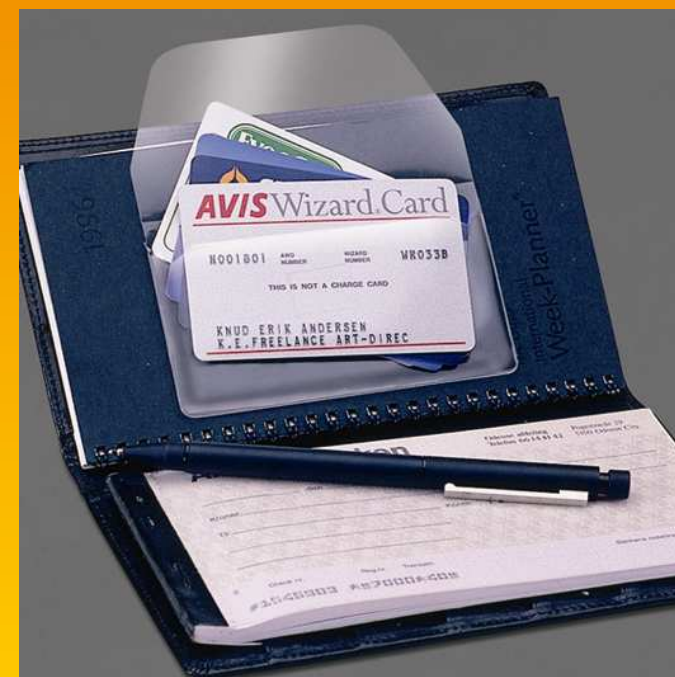

## Fundas autoadhesivas para tarjetas de visita c/ solapa

Gran calidad, fabricadas en polipropileno 120 micras con adhesivo al dorso y solapa protectora.

- Gran capacidad, diseñadas para guardar hasta 15 tarjetas al mismo tiempo.
- Ideales para guardar y organizar todas sus tarjetas comerciales, de crédito y de fidelización, etc. Utilícelas en sus agendas, carpetas o archivadores.
- Medidas: 105 x 60 mm. Envase: Bolsa 10 uds
- Dimensiones envase: 200 x 120 x 6 mm
- Peso: 34 grs/ EAN: 57 01193 004794

**Ref. Ofiservice : 143.663**

Embalaje: 10 bolsas de 10 uds . Dimensiones: 194 x 121 x 55mm. Peso: 384 grs