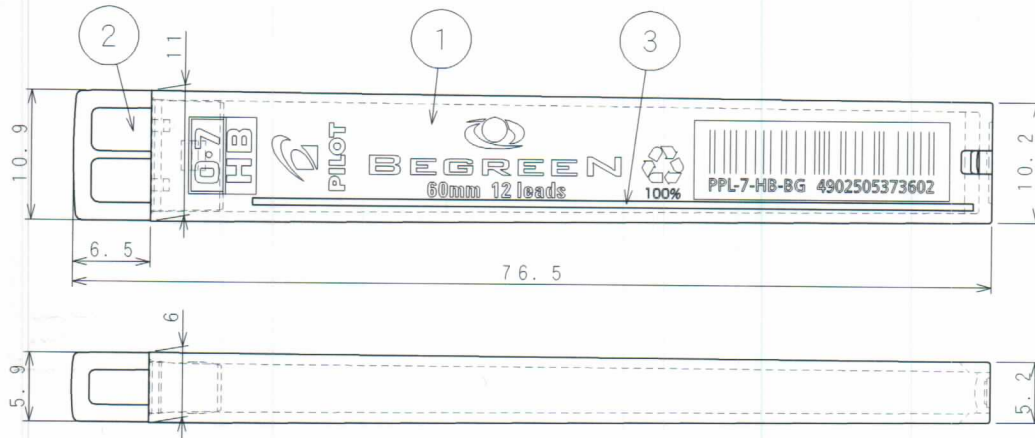

PPL-7-BG

Partes y Materiales

No.	Partes	Materiales	colores
1	Estuche	Estireno acrilonitrilo reciclado + Impresión	Azul tintado
2	Tapa	Polipropileno reciclado	Verde claro
3	Mina	NEOX ENO 0.5mm 12pcs	HB, B, 2B