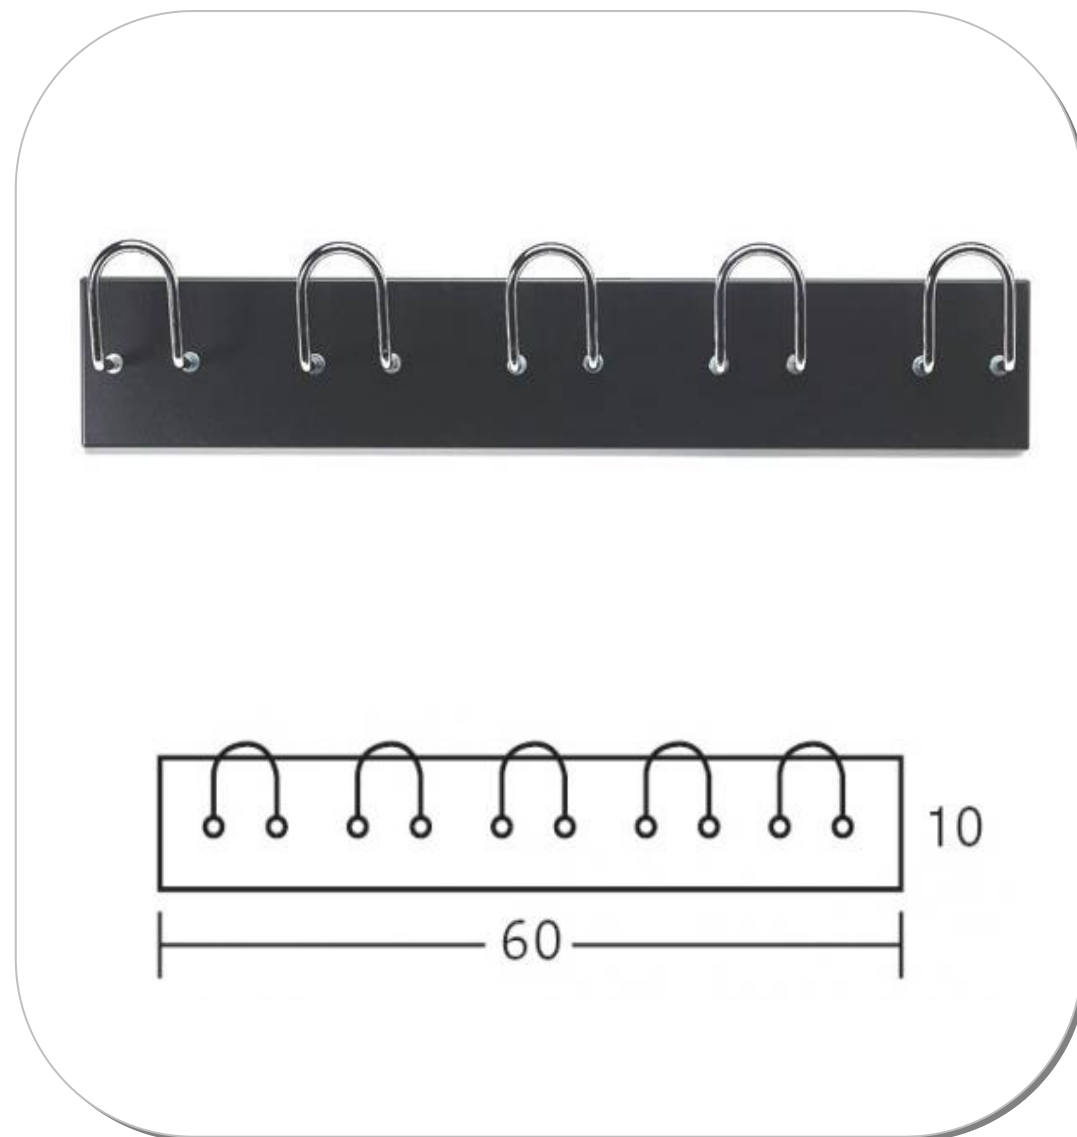

Percheros y perchas / H-15

- Perchero de pared metálico color negro con 5 colgadores.
- Soporte metálico negro con colgadores cromados.
- Se suministra sin tornillos.
- Soporta hasta 25 Kg.
- Dimensiones: 600 x 100 mm.