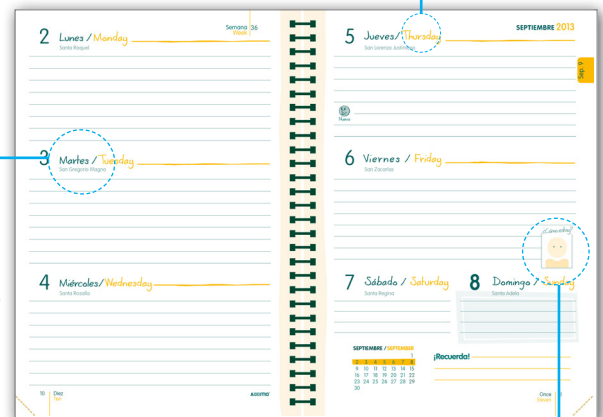

Facilita la metodología para el desarrollo escolar y el trabajo en futuras agendas

Planet Semana a la vista

CONTENIDO

- Datos personales
- Calendario escolar
- Horario semanal
- Actividades de evaluación
- Semana a la vista
- Biblioteca
- Recursos didácticos:
 - Vocabulario básico en inglés (*)
 - Tablas de multiplicar
- Relación familia - escuela:
 - Comunicaciones
 - Justificaciones
 - Evaluación del trabajo personal
 - Autorización de salidas / actividades
- Direcciones, teléfonos y e-mails
- Webs de interés

INCLUYE:

- Días Mundiales e Internacionales
- Santoral
- Inicio de las estaciones del año
- Fases de la Luna

(*) **Conciencia emocional:** Dibujo que facilita la observación del estado de ánimo del alumno/a y la capacidad de expresar distintas emociones: contento, enfadado, triste, temeroso...