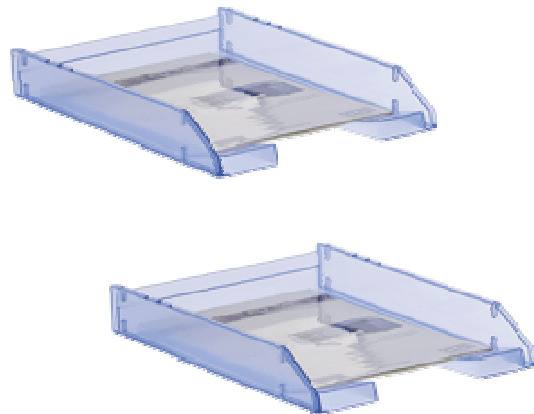

Archivo2000 Bandejas Apilables

Producto:

Pack de 2 bandejas apilables modelo 715TL.

Fondo liso.

Posibilidad de usar varillas elevadoras que aumentan su capacidad, facilitando el acceso a los documentos.

Referencia: 715 AZ TL

INFORMACIÓN TÉCNICA:

COLOR:	azul traslúcido
MEDIDAS:	340x260x60 mm (cada bandeja)
FORMATO:	Din A4 y folio

DATOS LOGÍSTICOS:

UNIDAD DE ENVASE:	12 u.	(packs 12 u.)
UNIDAD DE EMBALAJE:	12 u.	(packs 12 u.)
MEDIDAS EMBALAJE:	540x390x350	
UNIDADES POR PALET:	240 u.	
MEDIDAS PALET:	1200x800x1900	