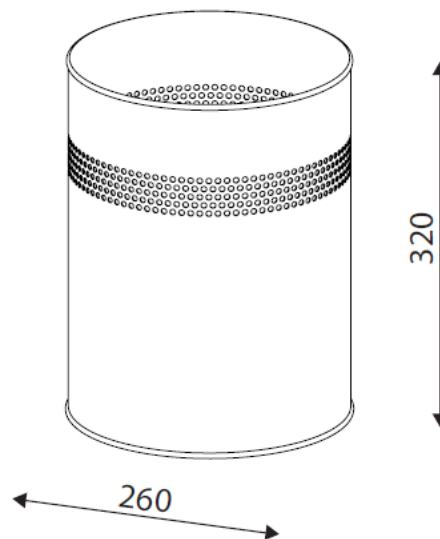

TWINCO Papelera Acero

2010 TWIN Papelera Acero

- Borde de decoración de 40 mm
- Elegante en colores metálicos
- Fuerte y estable en metal
- Capacidad: 15 L

TWINCO Solution ApS

Fuglebækvej 2C,1
DK-2770 Kastrup
Danmark
T: + 45 7877 3587
E-mail:
info@twincosolution.dk
www.twinco.dk

Logistica
Códigos EAN

Artículo No	Producto	Códigos EAN	Tarifa No. .
2010-1	TWIN Papelera Acero	5708950 201014	7326909890
2010-8	TWIN Papelera Acero	5708950 201083	7326909890

Paletas

Artículo No..	Peso Bruto	Peso Neto	M3	H x L x B (M)	Unidades/Paleta	Palet/Altura
2010	1,25 kgs.	0,9 kgs.	0,0241	0,34x0,27x0,27	60 pcs.	1,84 mtr.