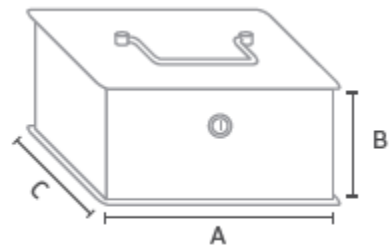

**FICHA TECNICA DE PRODUCTO**

JOSE MARIA GALLASTEGUI S.A

CODIGO : 01243  
VINTAGE Nº4 P.ALUMINIO

Fecha: 25/01/2018

**Especificaciones Técnicas Artículo**

Dimensiones Caja: A:Ancho: 290 mm B:Alto: 110 mm C:Fondo: 215 mm

Color: Cuerpo: Pintura Aluminio epoxi poliester, espesor 60 micras

Código	Componente	Material	Espesor	Color
01005ALU	Caja	Chapa Acero DC-01	1 mm	P.Alum
51010	Cerradura Zamac-Cromado Apertura Puerta Abisagrado	Vertical bisagra metalica		

**A x B x C (mm)**  
290 x 110 x 215

**CUMPLE CON LA NORMATIVA  
EUROPEA EN-13724**