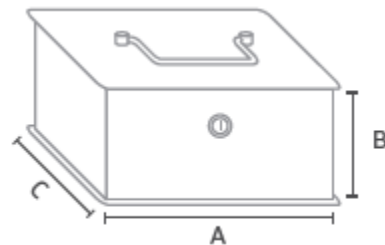

FICHA TECNICA DE PRODUCTO

JOSE MARIA GALLASTEGUI S.A

CODIGO : 01233
VINTAGE N°3 P.ALUMINIO

Fecha: 25/01/2018

Especificaciones Técnicas Artículo

Dimensiones Caja: A:Ancho: 240 mm B:Alto: 100 mm C:Fondo: 185 mm

Color: Cuerpo: Pintura Aluminio epoxi poliester, espesor 60 micras

Código	Componente	Material	Espesor	Color
01005ALU	Caja	Chapa Acero DC-01	1 mm	P.Alum
51010	Cerradura Zamac-Cromado Apertura Puerta Abisagrado	Vertical bisagra metalica		

A x B x C (mm)
240 x 100 x 185

**CUMPLE CON LA NORMATIVA
EUROPEA EN-13724**