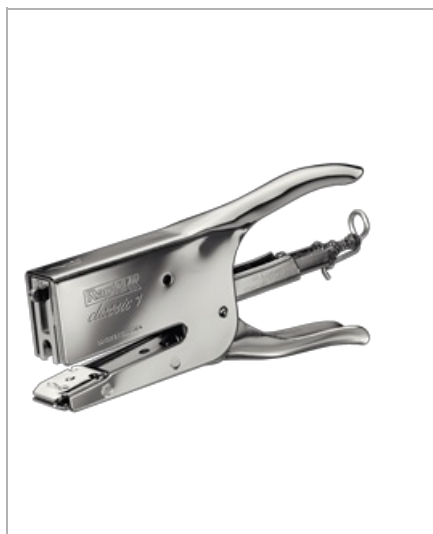

Grapadora de tenaza K1 Classic de Rapid

La grapadora de tenaza más vendida en el mundo y la favorita en floristerías. Atractivo diseño clásico, con yunque ajustable para grapar y clavar. Ideal para servicios postales, tiendas, oficinas y uso doméstico.

Características

Grapa hasta 50 hojas de papel (80 g/m²)

La grapadora de tenaza más vendida en el mundo, de atractivo diseño clásico

Yunque ajustable para grapar y clavar

Función tradicional de carga posterior

Para grapas Rapid 24/6 y 24/8

Profundidad de inserción de 56 mm

5 años de garantía si se utilizan grapas Rapid

Especificaciones

Referencia	10510601
Color	Cromado
Material	Metal
Dimensiones	85 x 25 x 182
Extraegrapas integrado	No
Capacidad de grapado	50 hojas
Electrica	No
Tipo de grapas	24/6-8+
Carga	Carga posterior
Tipo de grapado	Abierto y cerrado
Profundidad entrada papel	56 mm
Peso	0,34
Pedido mínimo	1800
Cantidad por envase	1

 CROMADO