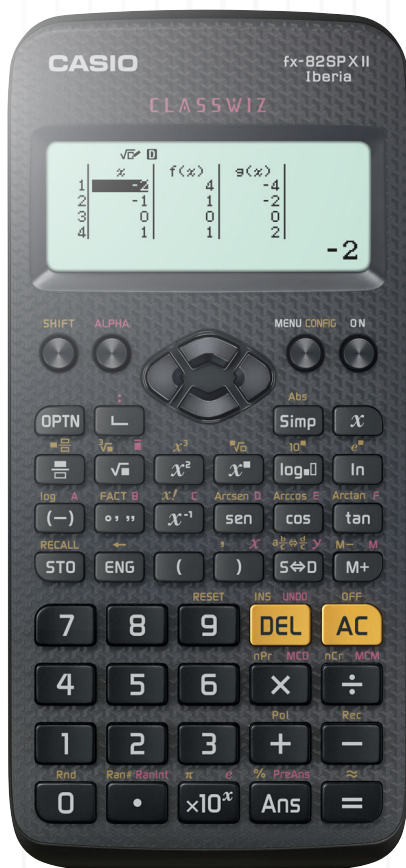

CASIO®

CLASSWIZ

CALCULADORA CIENTÍFICA

fx-82SPX II

PANTALLA

La "Pantalla natural de libro de texto" de alta resolución permite ingresar y mostrar fracciones, raíces cuadradas y otras operaciones exactamente como aparecen en los libros de texto.

La alta resolución permite tener un menú de iconos, mensajes sin abreviar y visualizar de 4 a 6 líneas

IDIOMAS

Castellano, Catalán, Euskera y Portugués

ESPECIFICACIONES GENERALES

- 293 funciones
- Pantalla: "Pantalla natural de libro de texto"
LCD de alta resolución 63 x 192 píxeles, 10 + 2 dígitos
Visualización multilínea (de 4 a 6 líneas)
- Suministro de energía Pila (1xAAA (R03))
- Con carcasa rígida
- Dimensiones (H x W x L): 13,8 x 77,0 x 165,5 mm
- Peso: 100g
- EAN-Code: 4971850034780

NOVEDADES

- ▶ Tecla de simplificación de fracciones
- ▶ Memoria PreAns
- ▶ Tecla de cálculo del resto de la división entera
- ▶ Función de tabla de valores para 1 o 2 funciones