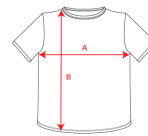

ATOMIC 150 CA6424

DESCRIPCIÓN

Camiseta de manga corta, cuello redondo doble. Cubrecosturas reforzado en cuello y hombros, tejido tubular.

COMPOSICIÓN

100% algodón, punto liso, 150 g/m2.

OBSERVACIONES

*Los colores de este modelo pueden diferir del resto aunque tengan el mismo código. *Solo venta en pack y caja.

PACKAGING

Adulto: Caja - 100 ud. / Pack - 10 ud.

TALLAS

Adultos: S · M · L · XL · XXL · XXXL / Kids:

ESQUEMA

CANTIDADES

Adultos

Caja	Pack
100 ud.	10 ud.

COLORES

TALLAS

ADULTOS	S	M	L	XL	XXL	XXXL
ANCHO (A)	48cm	50cm	54cm	58cm	62cm	66cm
ALTO (B)	69cm	71cm	73cm	75cm	77cm	79cm

[Medidas desde el contorno 1cm por debajo de las mangas / Medidas desde el punto más alto del hombro hasta el final de la prenda]