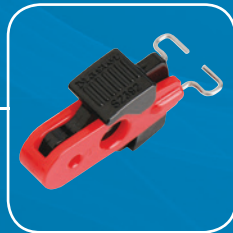

Diseño intuitivo para una instalación rápida y sin herramienta!

- Fijación por un tornillo integrado : sin herramienta!
- Tornillo inaccesible en posición « cerrada » para una protección contra el levantamiento
- El candado se puede montar de manera horizontal o vertical
- Instalación sobre disyuntores juntos posible
- Construcción termoplástica para un uso en ambientes extremos
- Compatible con todos los candados y aldabas de consignación de las gamas Master Lock® y American Lock®*

Mini Disyuntores juntos consignados con la ayuda del S2394 y de un candado de consignación 410.

Gama de Mini Bloqueo Disyuntores

S2390 - Patillas metálicas hacia el exterior : distancia de 11mm o menos

S2391 - Patillas metálicas hacia el exterior : distancia de 11 a 13mm

Candados de Consignación S32

- Arco de nylon dieléctrico no conductor, antimagnético, antiestático
- Cuerpo en termoplástico ultra ligero que resiste al uso en ambientes extremos
- 9 colores disponibles

Cable de Consignación S806

- Cable con aldaba de consignación integrado: ideal para la consignación de varios puntos
- Cable de acero trenzado ultra resistente y flexible, aislado con un recubrimiento plástico transparente
- Cuerpo de termoplástico para una resistencia al uso en ambientes extremos
- Cable disponible de 1,80m a 15m de longitud