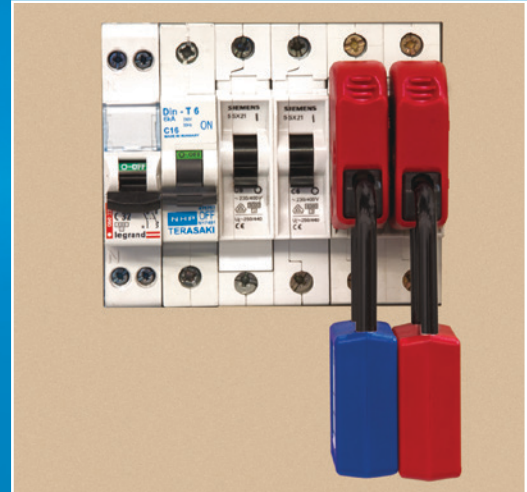

Diseño intuitivo para una instalación rápida y sin herramienta!

- Fijación por un tornillo integrado : sin herramienta!
- Tornillo inaccesible en posición « cerrada » para una protección contra el levantamiento
- El candado se puede montar de manera horizontal o vertical
- Instalación sobre disyuntores juntos posible
- Construcción termoplástica para un uso en ambientes extremos
- Compatible con todos los candados y aldabas de consignación de las gamas Master Lock® y American Lock®*

Bloqueo horizontal

Bloqueo vertical

Bloqueo juntado

* Incompatible con las aldabas de consignación AL080 o AL0802

Referencia :	S2394
Medidas : (L x W x H)	52.6 mm x 17.7 mm x 29.9 mm – Posición « cerrada »
Colores :	Rojo y Negro
Material :	Termoplástico PBT (Polibutileno tereftalato) roscada en latón Cobertura : Termoplástico PBT (Polibutileno tereftalato) + PC (Policarbonato) Tornillo : Acero inoxidable
Resistencia a la temperatura :	-40°C a +70°C
Resistencia a la corrosión :	240>Hrs. 10 días
Embalaje individual :	Unidad - Bolsa de plástico
Código de Barras - Producto :	071649198809
Cantidad Carton Shelf :	12
Código de Barras – Shelf :	10071649198806
Cantidad Master Cartón :	144
Código Barras – Master :	20071649198803

Mini Disyuntores juntos consignados con la ayuda del S2394 y de un candado de consignación 410.

Gama de Mini Bloqueo Disyuntores

S2390 - Patillas metálicas hacia el exterior : distancia de 11mm o menos

S2391 - Patillas metálicas hacia el exterior : distancia de 11 a 13mm

Cable de Consignación S806

- Cable con aldaba de consignación integrado: ideal para la consignación de varios puntos
- Cable de acero trenzado ultra resistente y flexible, aislado con un recubrimiento plástico transparente
- Cuerpo de termoplástico para una resistencia al uso en ambientes extremos
- Cable disponible de 1,80m a 15m de longitud