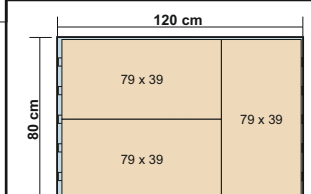

71400207
Mono Con Capucha PP Azul.
Overall With Hood PP Blue.
100 (1x100) Pcs/Ctn.
CE Cat.1 Lot# 00001

71400208
Mono Con Capucha PP Blanco.
Overall With Hood PP White.
100 (1x100) Pcs/Ctn.
CE Cat.1 Lot# 00001

Disposición de las cajas en palé Europeo
Disposition of the boxes in European pallet