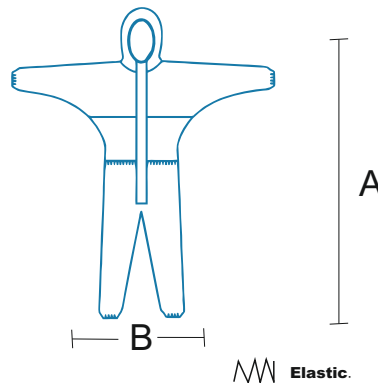

71400207 Mono Con capucha PP Azul Overall with hood PP Blue
71400208 Mono Con capucha PP Blanco Overall with hood PP White

DESCRIPCIÓN DEL ARTICULO / PRODUCT DESCRIPTION :

Mono de trabajo integral con capucha, cierre con cremallera sin bolsillos. Incorpora elasticos en la cintura, en los puños y en los tobillos. La capucha lleva elasticos. Apto para uso en industria, trabajos de limpieza, obras mecanicas, visitas.
Working overall with hood. Closing with zipper, without pockets, elastics at the waist, ankles and cuffs. Processing industry, industrial maintenance cleaning, mechanical works, visitors.

COMPOSICIÓN / COMPOSITION :

Tela sin tejer, PP. Spunbond Polipropileno (40 grs/m2) . Libre de Latex.
Non woven PP. Spunbond Polypropylene (40 grs/m2) .Latex Free.

FABRICACION / MANUFACTURING:

Costura overlock con hilo 70/2. Beta de goma en cintura. Hilo elastico en puños.
Overlock seams with thread 70/2. Elastic band at the waist. Elastic thread at cuffs.

MEDIDAS PRODUCTO TERMINADO EN CMS TOLERANCIA +/- 1CMS /FINISHED PRODUCT MEASURES TOLERANCE CMS +/- 1CMS

| | P | M | L | XL | XXL | |
|-------------------------------|---|-----|-----|------|-----|-----|
| Total Length | A | 147 | 163 | 169 | 175 | 190 |
| Chest width | | 110 | 120 | 130 | 140 | 148 |
| Waist width | B | 25 | 26 | 27 | 28 | 29 |
| Back | | | 100 | 104 | 108 | 110 |
| Sleeve length | | 75 | 81 | 84 | 89 | 89 |
| Sleeve width | | | 18 | 18,5 | 19 | 19 |
| Shoulder | | | 6 | 7 | 8 | 8 |
| Hood Height : 34 Cms | | | | | | |
| Hood Depth: 25 Cms | | | | | | |
| Hood elastic fon 17 to 21 Cms | | | | | | |