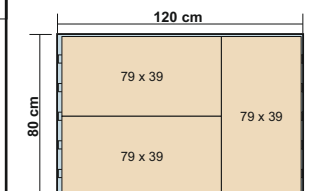

71400207
Mono Con Capucha PP Azul.
Overall With Hood PP Blue.
100 (1x100) Pcs/Ctn.
CE Cat.1 Lot# 00001

71400208
Mono Con Capucha PP Blanco.
Overall With Hood PP White.
100 (1x100) Pcs/Ctn.
CE Cat.1 Lot# 00001

Disposición de las cajas en palé Europeo
Disposition of the boxes in European pallet