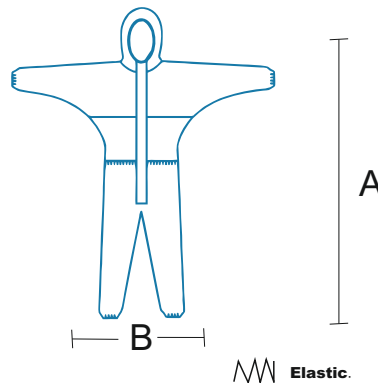

DESCRIPCIÓN DEL ARTICULO / PRODUCT DESCRIPTION :

Mono de trabajo integral con capucha, cierre con cremallera sin bolsillos. Incorpora elasticos en la cintura, en los puños y en los tobillos. La capucha lleva elasticos. Apto para uso en industria, trabajos de limpieza, obras mecanicas, visitas.
Working overall with hood. Closing with zipper, without pockets, elastics at the waist, ankles and cuffs. Processing industry, industrial maintenance cleaning, mechanical works, visitors.

COMPOSICIÓN / COMPOSITION :

Tela sin tejer, PP. Spunbond Polipropileno (40 grs/m2) . Libre de Latex.
Non woven PP. Spunbond Polypropylene (40 grs/m2) .Latex Free.

FABRICACION / MANUFACTURING:

Costura overlock con hilo 70/2. Beta de goma en cintura. Hilo elastico en puños.
Overlock seams with thread 70/2. Elastic band at the waist. Elastic thread at cuffs.

MEDIDAS PRODUCTO TERMINADO EN CMS TOLERANCIA +/- 1CMS /FINISHED PRODUCT MEASURES TOLERANCE CMS +/- 1CMS

	P	M	L	XL	XXL	
Total Length	A	147	163	169	175	190
Chest width		110	120	130	140	148
Waist width	B	25	26	27	28	29
Back			100	104	108	110
Sleeve length		75	81	84	89	89
Sleeve width			18	18,5	19	19
Shoulder			6	7	8	8
Hood Height : 34 Cms						
Hood Depth: 25 Cms						
Hood elastic fon 17 to 21 Cms						