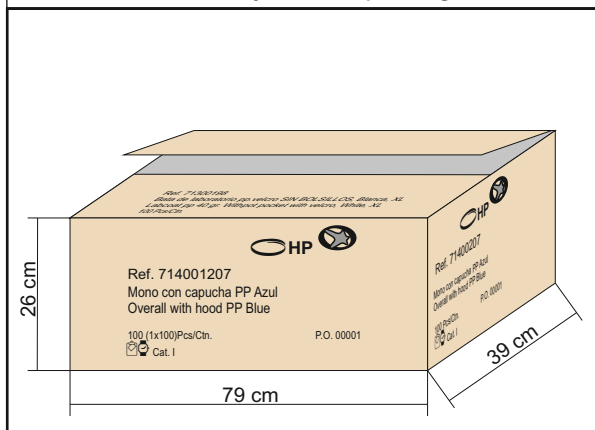

Rotulación de las cajas / Box printing

Shipping Marks