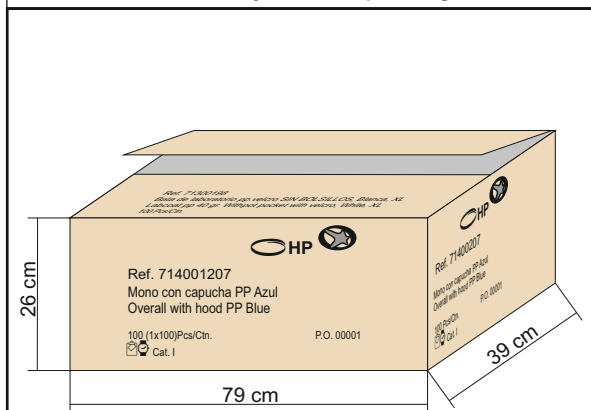

Rotulación de las cajas / Box printing

Shipping Marks

71400207
Mono Con Capucha PP Azul.
Overall With Hood PP Blue.
100 (1x100) Pcs/Ctn.
CE Cat.1 Lot# 00001

71400208
Mono Con Capucha PP Blanco.
Overall With Hood PP White.
100 (1x100) Pcs/Ctn.
CE Cat.1 Lot# 00001

Disposición de las cajas en palé Europeo
Disposition of the boxes in European pallet

Aprobado: