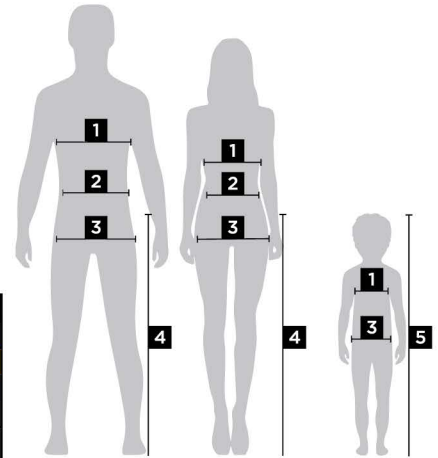

# GUIDE DES TAILLES

## SIZE GUIDE

## GRÖSSENTABELLE

ENFANTS / CHILDREN / KINDER								
FR / ES / PT	4 ans	6 ans	8 ans	10 ans	12 ans	14 ans	16 ans	
UK	4 years	6 years	8 years	10 years	12 years	14 years	16 years	
EU	104	116	128	140	152	158	164	
<b>Tour de Poitrine / Chest / Brustumfang /</b>	<b>Cm</b>	56 / 60	60 / 66	66 / 72	72 / 78	78 / 84	84 / 88	88 / 90
	<b>Inch</b>	22.8 / 23.6	23.6 / 25.9	25.9 / 28.3	28.3 / 30.7	30.7 / 33	33 / 34.6	34.6 / 35.4
<b>Tour de bassin / Hips / Hüften /</b>	<b>Cm</b>	62 / 64	64 / 68	68 / 74	74 / 82	82 / 86	86 / 90	90 / 92
	<b>Inch</b>	24.4 / 25.1	25.1 / 26.7	26.7 / 29.1	29.1 / 32.2	32.2 / 33.8	33.8 / 35.4	35.4 / 36.2
<b>Stature / Total height / Statur /</b>	<b>Cm</b>	104 / 116	116 / 128	128 / 140	140 / 152	152 / 158	158 / 164	164 / 168