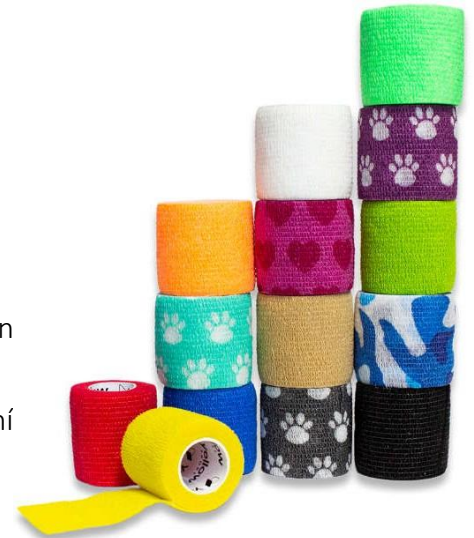

YellowBAND – kohezivní fixační obinadlo

Indikace:

- Určeno k fixaci obvazů a k podpoře a zpevnění části končetin za účelem léčby podvrtnutí a natažení, lymfedému
- Určeno k vytvoření kompresivního obvazu nebo ke snížení rozsahu pohybu kloubu po úrazu

Vlastnosti:

- Jednovrstvé, fixační obinadlo z netkané textilie
- Kohezivní – přilne k sobě (není potřeba spojovací materiál), nelepí se na pokožku, vlasy apod.
- Prodyšné
- Nemá léčivé vlastnosti, je to fixační prostředek
- Lze rozdělit na menší části, bez nutnosti použití nůžek (lze roztrhnout rukou)
- Zabalené ve fólii, která chrání před znečištěním, odvíjením obinadla a proti vlhkosti
- Dostupné v šíři 2,5 cm, 5 cm, 7,5 cm, 10 cm a 15 cm a v délce 4,5 m
- Bez latexu
- Jednorázové
- Nesterilní
- Doba použitelnosti: 3 roky

REF	rozměr	barva	prodejní balení	transportní balení
YCB-1045-R	10 cm x 4,5 m	červená	12 ks	12 x 12 ks
YCB-1045-S	10 cm x 4,5 m	tělová	12 ks	12 x 12 ks
YCB-1045-V	10 cm x 4,5 m	fialová	12 ks	12 x 12 ks
YCB-1045-VP	10 cm x 4,5 m	fialová tlapky	12 ks	12 x 12 ks
YCB-1045-W	10 cm x 4,5 m	bílá	12 ks	12 x 12 ks
YCB-1045-X	10 cm x 4,5 m	černá	12 ks	12 x 12 ks
YCB-1045-XP	10 cm x 4,5 m	černá tlapky	12 ks	12 x 12 ks
YCB-1045-Y	10 cm x 4,5 m	žlutá	12 ks	12 x 12 ks
YCB-1545-B	15 cm x 4,5 m	modrá	12 ks	8 x 12 ks
YCB-1545-R	15 cm x 4,5 m	červená	12 ks	8 x 12 ks
YCB-1545-X	15 cm x 4,5 m	černá	12 ks	8 x 12 ks