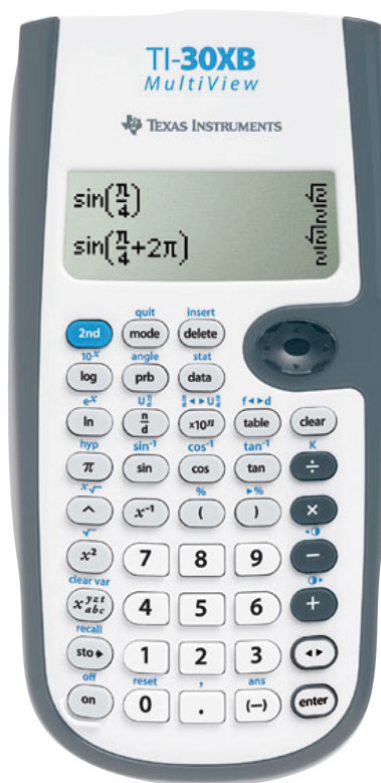

TI-30XB MultiView Batteri

Product Images

Short Description

Designet med unikke funktioner, der giver dig mulighed for at indtaste mere end én beregning, sammenligne resultater og udforske mønstre på én skærm. TI-30XB MultiView™ er perfekt til matematik og naturfag i den sidste del af folkeskolen og på gymnasieniveau.

Beskrivelse

Fire-linjers display
En- og to-variable statistik
MathPrint™-funktion
Omregning af brøker / decimaler
Brøkforenkling trin for trin
Rediger, klip og indsæt inputfunktioner
Batteridrevet

Additional Information

Transportenhed Niveau 1 Enhed	KART
Transportenhed Niveau 1 Mængde	10
Transportenhed Niveau 1 EAN	93243480017223
Transportenhed Niveau 1 Vægt (Kg)	3,071
Transportenhed Niveau 1 Højde (m)	0,27
Transportenhed Niveau 1 Bredde (m)	0,22
Transportenhed Niveau 1 Længde (m)	0,24
Transportenhed Niveau 1 Volumen (m ³)	0,014256
Transportenhed Niveau 2 Enhed	FP
Transportenhed Niveau 2 Mængde	12
Transportenhed Niveau 2 Højde (m)	0,2
Transportenhed Niveau 2 Bredde (m)	0,255
Transportenhed Niveau 2 Længde (m)	0,41
Transportenhed Niveau 2 Volumen (m ³)	0,02091
Transportenhed Niveau 3 Enhed	TRP
Transportenhed Niveau 3 Mængde	288
Transportenhed Niveau 3 Vægt (Kg)	105
Transportenhed Niveau 3 Højde (m)	1,1
Transportenhed Niveau 3 Bredde (m)	0,08
Transportenhed Niveau 3 Længde (m)	1,2
Transportenhed Niveau 3 Volumen (m ³)	0,1056
Maerke	Texas Instruments
Produkttype	Matematiklommeregner
Farve	Hvid
Uddannelsesniveau	Gymnasiet
Batteri type	CR2032