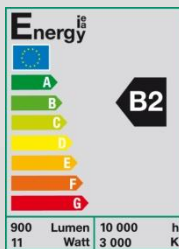

Direktiv

**RoHS
WEEE**

Norm

Oprindelsesland

Garanti

3 år

Dimensions :

Hauteurs :
57 cm maxi
25 cm mini

LYS EGENSKABER

Lux curve

- Belysning effektivitet : 82 lm/W
- Farve temperatur : 3000 ° Kelvin
- Farve gengivelse index(CRI) : 80

VÆGT & EMBALLAGE

Netto vægt 2,82 kg

Brutto vægt 3,54 kg

Mål på emballage : 61 x 32 x 17 cm