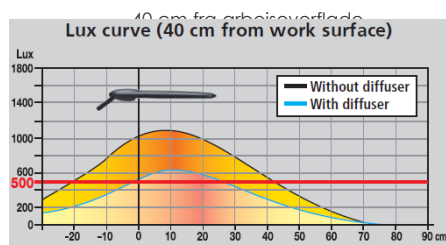

Direktiv

**RoHS
WEEE**

Norm

Oprindelsesland

Garanti

3 år

Dimensions :

Hauteurs :
57 cm maxi
25 cm mini

LYS EGENSKABER

Lux curve

- Belysning effektivitet : 82 lm/W
- Farve temperatur : 3000 ° Kelvin
- Farve gengivelse index(CRI) : 80

VÆGT & EMBALLAGE

Netto vægt 2,82 kg

Brutto vægt 3,54 kg

Mål på emballage : 61 x 32 x 17 cm