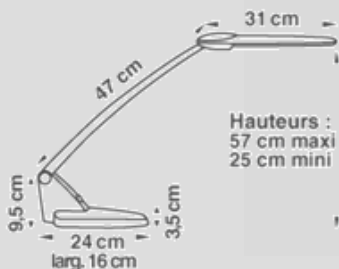

Direktiv

**RoHS
WEEE**

Norm

Oprindelsesland

Garanti

3 år

Dimensions :

Hauteurs :
57 cm maxi
25 cm mini

LYS EGENSKABER

Lux curve

- Belysning effektivitet : 82 lm/W
- Farve temperatur : 3000 ° Kelvin
- Farve gengivelse index(CRI) : 80

VÆGT & EMBALLAGE

Netto vægt 2,82 kg

Brutto vægt 3,54 kg

Mål på emballage : 61 x 32 x 17 cm