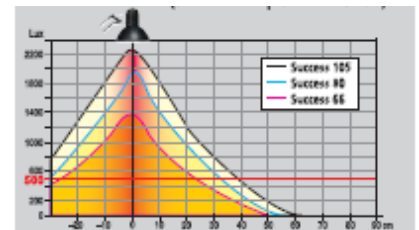

#### MÅL

- Længde på armen 80 cm
- Diameter på lampehoved  $\varnothing$  : 17,2 cm / højde : 17 cm
- Leveres med både bordfod og -klemme:
- Standard bordklemme, med vidde på 55mm
- 3 kg bordfod

#### LYS EGENSKABER

Lux curve

Based on a 75W incandescent bulb

- Belysning effektivitet : 12,4 lm/W
- Farve temperatur : 2700 ° Kelvin
- Farve gengivelse Index (CRI) : 95