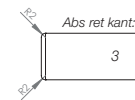

Standard kantlak:

Lakerede affasede kanter i samme farve som pladen - finerede plader samt laminat bøg og birk dog med klar kantlak.

Du kan uden beregning vælge sort, hvid, lys grå eller antracit kantlak uafhængig af bordpladens farve (dog ikke på finerede plader).

Speciallakerede kanter:

2.500 kr. bruttotillæg pr. produktion uanset pladeantal. Husk at oplyse RAL farve.

Pladetykkelse:

22 mm mdf
22 mm spån ved decor laminat - altid med ret abs kant inkl. i prisen

Farver/finish bordplader:

Finer: Bøg, Birk, Eg
Decor laminat: Bøg, Birk, Hvid, Lys grå, Antracit, Sort
Laminat: Bøg, Birk, Hvid, Lys grå, Antracit, Sort
Linoleum: Lys grå, Antracit, Sort
Nanolaminat: Hvid, Sort

JAZZ STEL

Stelfarve: Hvid, Alu, Krom, Sort samt Mix
Højdejustering: Fast 72 cm
Elektrisk 72-120 cm (2-leddet) - inkl. anti squeeze Ø70 mm
Løfter ca. 75 kg pr. søjle
2 motorer
Motor: 2 motorer
Standby forbrug: <0,3W
Hastighed i vandring: 40 mm/sek
Flex sargrammer: Tilpasset bordplader fra hhv. 110/120 til 160/200 cm
Betjeningspanel: Fingertouch (standard)
Valgfri placering

Rektangulært bord inkl. JAZZ stel Hvid, Alu, Sort, Krom* eller Mix		Decor laminat Bøg, Birk, Hvid, Lys grå, Antracit, Sort	Finer Bøg, Birk, Eg Laminat Bøg, Birk, Hvid, Lys grå, Antracit, Sort	Linoleum Lys grå, Antracit, Sort	Nanolaminat Hvid, Sort Linoleum Ikke standardfarver
	120 x 80 cm bordplade - inkl. fast højde stel - inkl. 2-leddet stel	7100 7300			
	140 x 80 cm bordplade - inkl. fast højde stel - inkl. 2-leddet stel	7110 7310			
	160 x 80 cm bordplade - inkl. fast højde stel - inkl. 2-leddet stel	7101 7301			
	180 x 80 cm bordplade - inkl. fast højde stel - inkl. 2-leddet stel	7102 7302			
	180 x 90 cm bordplade - inkl. fast højde stel - inkl. 2-leddet stel	7117 7317			
	200 x 80 cm bordplade - inkl. fast højde stel - inkl. 2-leddet stel	7103 7303			
	200 x 90 cm bordplade - inkl. fast højde stel - inkl. 2-leddet stel	7118 7318			
	200 x 100 cm bordplade - inkl. fast højde stel - inkl. 2-leddet stel	7109 7309			
	OBS! Husk at vælge Hvid, Alu, Sort, Krom* eller Mix stel. *Tillæg for 2 krom fødder: 421,- kr. Tillæg for 2 krom søjler: 1.508,- kr.				

Multibord inkl. JAZZ stel Hvid, Alu, Sort, Krom* eller Mix		Decor laminat Bøg, Birk, Hvid, Lys grå, Antracit, Sort	Finer Bøg, Birk, Eg Laminat Bøg, Birk, Hvid, Lys grå, Antracit, Sort	Linoleum Lys grå, Antracit, Sort	Nanolaminat Hvid, Sort Linoleum Ikke standardfarver
	160 x 90/75 x 40/40 cm bordplade - inkl. fast højde stel - inkl. 2-leddet stel	7191 7391			
	180 x 90/75 x 50/50 cm bordplade - inkl. fast højde stel - inkl. 2-leddet stel	7192 7392			
	200 x 100/85 x 60/60 cm bordplade - inkl. fast højde stel - inkl. 2-leddet stel	7113 7313			
OBS! Husk at vælge Hvid, Alu, Sort, Krom* eller Mix stel. *Tillæg for 2 krom fødder: 421,- kr. Tillæg for 2 krom søjler: 1.508,- kr.