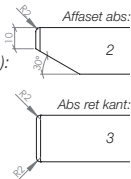

Special bordkantprofil:

Tillæg for abs kanter (2+3): 625 kr. bruttotillæg pr. plade.
Se abs standardfarver på farvekort bagerst.