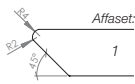

JAZZ skriveborde

FUMAC®

Standard bordkantprofil:

Affaset kant (1)

OBS! Decor laminat leveres altid/kun med ret abs kant (3) inkl. i prisen

Special bordkantprofil:

Tillæg for abs kanter (2+3): 625 kr. bruttotillæg pr. plade.

Se abs standardfarver på farvekort bagerst.