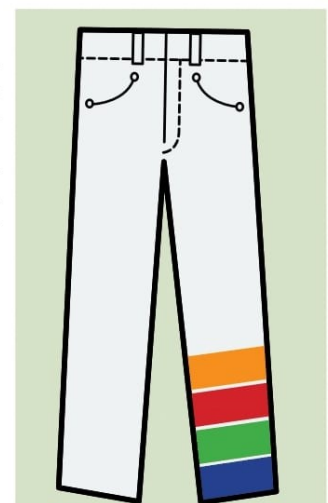

DAMENSCHNITT

	XS	S	M	L	XL	XXL	3XL	4XL
METRIC (CM)	72 76 80	84 88	92 96	100 104	108 112	116 120	124 128	132 136
IMPERIAL (INCHES)	28 30 32	33 34	36 38	40	42 44	46 47	48 50	52 54
EURO - DE, BE, NL, NO, SV, DK	32 34 36	38	40 42	44	46 48	50	52 54	56 58
EURO - FR, ES, PT	34 36 36/38	40	42 44	46/48	48 50	52	54 56	58 60
ITALY - IT	36 38 40	42 44 46	46	50 52	54	56 58	60 62	
UK		8 10	12 14	16	18 20	22 24	26	28 30
LEISUREWEAR	XS	S	M	L	XL	2XL	3XL	4XL

DAMEN-TAILLE

	XS	S	M	L	XL	XXL	3XL	4XL
METRIC (CM)	60 64	68 72	76 80	84 88	92 96	100 104 108	112 116	120 124 128
IMPERIAL (INCHES)	22 24	26 28	30 32	33 34	36 38	40 41 42	44 46	47 48 50
EURO - DE, BE, NL, NO, SV, DK	32/34 36	38 40	42	44 46	48 50	52	54 56 58	60 62 64
EURO - FR, ES, PT	34/36 38	40 42	44	46 48	50 52	54	56 58 60	62 64 66
ITALY - IT	36/38 40	42 44	46	48 50	52 54	56	58 60 62	64 66 68
UK	6	8 10	12 14	16	18 20	22	24	26 28

Achtung: Größen variieren bezüglich des Modells

GRÖSSENTABELLE SCHUHE

Da es keine exakten Vorgaben für Schuhgrößen gibt, wird empfohlen die eigene Fußgröße vor dem Kauf zu ermitteln.

UK DAMENGRÖSSE	1	2	3	4	5	6	6.5	7	8	9									
US-DAMENGRÖSSE			5	6	7	8	8.5	9	10	11									
	34	35	36	37	38	39	40	41	42	43	44	45	46	47	48	49	50	51	52
UK HERREN GRÖSSE	1	2	3	4	5	6	6.5	7	8	9	10	10.5	11	12	13	14	15	16	17
US HERREN GRÖSSE			4	5	6	7	7.5	8	9	10	11	11.5	12	13	14	15	16	17	18

MESSEN SIE WIE ANGEZEIGT UM IHRE GRÖSSE ZU ERMITTELN.

BEINLÄNGE

- 29" - 74CM - UNTERSATZT
- 31" - 79CM - REGULAR
- 33" - 84CM - SCHMAL
- 36" - 92CM - SEHR SCHMAL

HANDSCHUHE

XXS	XS	S	M	L	XL	XXL	3XL	4XL
5	6	7	8	9	10	11	12	13