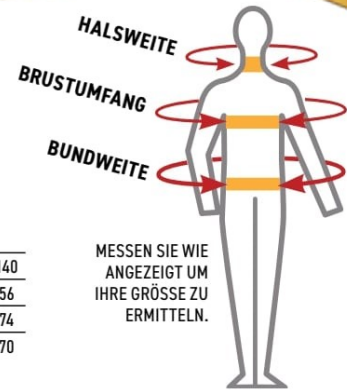

DAMENSCHNITT

	XS	S	M	L	XL	XXL	3XL	4XL
METRIC (CM)	72 76 80	84 88	92 96	100 104	108 112	116 120	124 128	132 136
IMPERIAL (INCHES)	28 30 32	33 34	36 38	40	42 44	46 47	48 50	52 54
EURO - DE, BE, NL, NO, SV, DK	32 34 36	38	40 42	44	46 48	50	52 54	56 58
EURO - FR, ES, PT	34 36 36/38	40	42 44	46/48	48 50	52	54 56	58 60
ITALY - IT	36 38 40	42 44 46	46	50 52	54	56 58	60 62	
UK		8 10	12 14	16	18 20	22 24	26	28 30
LEISUREWEAR	XS	S	M	L	XL	2XL	3XL	4XL

DAMEN-TAILLE

	XS	S	M	L	XL	XXL	3XL	4XL
METRIC (CM)	60 64	68 72	76 80	84 88	92 96	100 104 108	112 116	120 124 128
IMPERIAL (INCHES)	22 24	26 28	30 32	33 34	36 38	40 41 42	44 46	47 48 50
EURO - DE, BE, NL, NO, SV, DK	32/34 36	38 40	42	44 46	48 50	52	54 56 58	60 62 64
EURO - FR, ES, PT	34/36 38	40 42	44	46 48	50 52	54	56 58 60	62 64 66
ITALY - IT	36/38 40	42 44	46	48 50	52 54	56	58 60 62	64 66 68
UK	6	8 10	12 14	16	18 20	22	24	26 28

Achtung: Größen variieren bezüglich des Modells

GRÖSSENTABELLE SCHUHE

Da es keine exakten Vorgaben für Schuhgrößen gibt, wird empfohlen die eigene Fußgröße vor dem Kauf zu ermitteln.

UK DAMENGRÖSSE	1	2	3	4	5	6	6.5	7	8	9									
US-DAMENGRÖSSE			5	6	7	8	8.5	9	10	11									
	34	35	36	37	38	39	40	41	42	43	44	45	46	47	48	49	50	51	52
UK HERREN GRÖSSE	1	2	3	4	5	6	6.5	7	8	9	10	10.5	11	12	13	14	15	16	17
US HERREN GRÖSSE			4	5	6	7	7.5	8	9	10	11	11.5	12	13	14	15	16	17	18

MESSEN SIE WIE ANGEZEIGT UM IHRE GRÖSSE ZU ERMITTELN.

BEINLÄNGE

- 29" - 74CM - UNTERSATZT
- 31" - 79CM - REGULAR
- 33" - 84CM - SCHMAL
- 36" - 92CM - SEHR SCHMAL

HANDSCHUHE

XXS	XS	S	M	L	XL	XXL	3XL	4XL
5	6	7	8	9	10	11	12	13