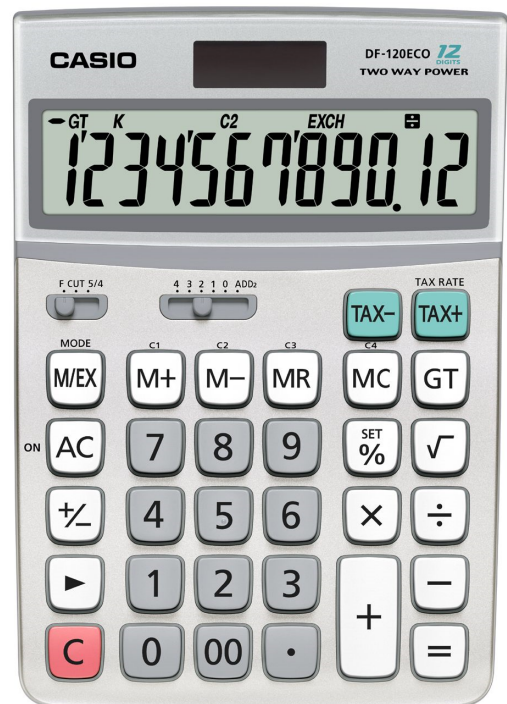

# DF-120ECO

## Allgemeine Daten

- 12-stelliges BIG LC-Display
- Solar-/Batteriebetrieb
- Größe (H x B x T): 3,6 x 12,3 x 17,5 cm
- Gehäuseober- und unterteil aus recycelten Kunststoffen
- Kick Stand
- Key Rollover
- Gewicht: ca. 185 g
- Batterie: 1 x CR2032
- EAN-Code: 4971850185703

## Funktionen

- Prozentrechnung inkl. Handelsspannenberechnung
- Währungsberechnungen
- MwSt.-Berechnung
- 4-Tasten-Speicher
- Tausender Unterteilung
- Vorzeichenwechsel
- Grand Total-Speicher
- Fließ- und Festkommaberechnung (0,1,2,3,4,ADD<sub>2</sub>)
- Rundungsautomatik F, CUT, 5/4
- Backspace-Taste
- Quadratwurzel