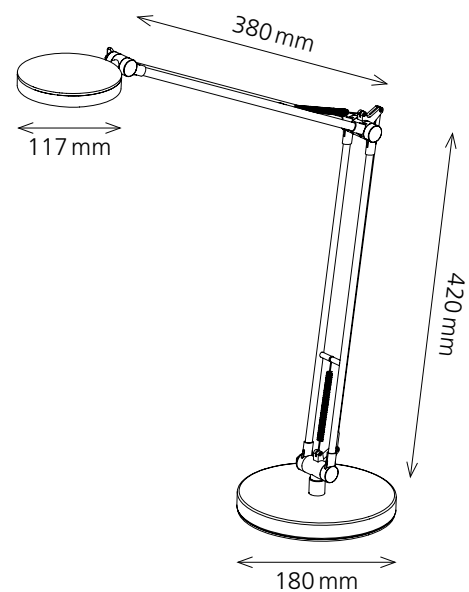

LED 4you

- Elegante LED-Leuchte mit grosser Ausladung
- „3 in 1“: Lieferung inklusive 3 auswechselbaren Leuchtenkopf-Abdeckungen: silber, schwarz, himbeer
- Doppelarm aus Aluminium
- Leuchtenkopf vertikal verstellbar

Technische Daten

Leuchtmittel:	LED 4.8W
Spannung:	100 – 240 Volt AC
Lumen:	350 Lumen
Kelvin Temperatur:	5000 Kelvin (neutralweiss)
Max. Beleuchtungsstärke:	491 Lux (Lichtpunkthöhe 50 cm ab Tischoberfläche)
Brenndauer:	30 000 Stunden
Ausladung:	max. 580 mm
Höhe:	max. 700 mm
Leuchtenfuss:	Ø 180 mm
Leuchtenkopf:	Ø 117 mm
Nettogewicht:	1.610 kg
Material:	Metall (Aluminium und Stahl), ABS
Verpackung:	farbige Verkaufsverpackung

Artikel-Nummer: 41-5010.608