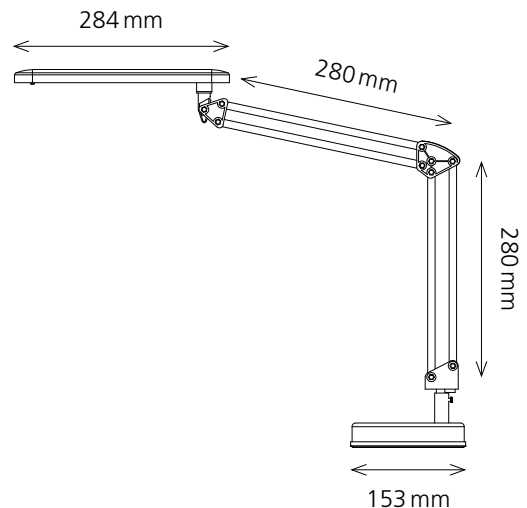

LED 4 Stars

- Arbeitsplatzleuchte mit grosser Ausladung
- Leuchtenarm stufenlos verstellbar
- Leuchtenkopf horizontal und vertikal schwenkbar
- Sehr gute Ausleuchtung bei geringem Stromverbrauch
- Erhältlich in 2 Versionen: mit Fuss oder mit Klemme

Technische Daten

Leuchtmittel:	LED 6W
Gewichteter Energieverbrauch:	6 kWh/1000 h
Spannung:	Input: AC 100 – 240V/Output: DC 12V
Lichtstrom:	394 Lumen
Lichtausbeute:	60 Lumen/Watt
Farbtemperatur:	5000 Kelvin (neutralweiss)
Max. Beleuchtungsstärke:	836 Lux (Lichtpunkthöhe 40 cm ab Tischoberfläche)
Farbwiedergabeindex (Ra):	82
Brenndauer:	20 000 Stunden
Ausladung:	max. 670 mm
Höhe:	max. 600 mm
Armlänge:	280 mm x 280 mm
Leuchtenfuss:	Ø 153 mm
Klemme:	Spannweite 10 – 50 mm
Leuchtenkopf:	284 mm Länge x 45 mm Breite
Nettogewicht:	1.9 kg mit Fuss, 400 g mit Klemme
Material:	ABS, Aluminium, Metall
Verpackung:	farbige Verkaufsverpackung

Artikel-Nummer: **41-5010.640/41 schwarz/siber mit Fuss**
41-5010.642/43 schwarz/silber mit Klemme

Elektrische und photometrische Daten geprüft durch das Testzentrum „Swiss Alpine Laboratories for Testing of Energy Efficiency“ (S.A.L.T.) an der Hochschule für Technik und Wirtschaft (HTW) Chur, Schweiz.