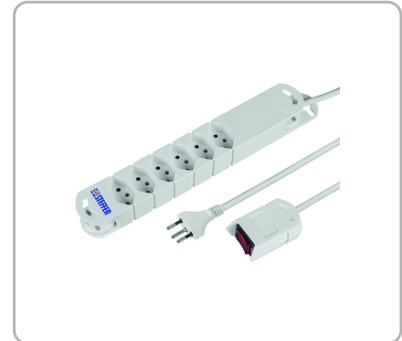

Datenblatt:

Steckdosenleiste STEBA VARIABL weiss 3m 6xT13 Maus Resetschalter

Kompakte Steckdosenleiste im exklusiven Design. Gelungene Mischung aus Innovation und Technik. Die Steckdosenleiste besteht aus 6 x T13 Steckdosen mit Kinderschutz, einem T12 Stecker und 3 Meter Kabel. Durch den Mausschalter und den zusätzlichen 2 Meter Kabel können die angeschlossenen Geräte einfach durch Knopfdruck ein- und ausgeschaltet werden. Der Resetschalter schützt vor Sach- und Personenschaden. Mit den 2 Haftmagneten und 2 Metallklebehalterungen lässt sich die Steckdosenleiste schnell und einfach auf Metall oder anderen Oberflächen fixieren. Die Aufwickelvorrichtung verhindert einen Kabelsalat bei Nichtgebrauch.

Artikel online unter:

www.steffen.ch/de/artikel/20_201236_S_M

Artikelnummer 20 201236 S M

EAN 7611007079833

Einheits Nr. 986130683

Einheit STK

Verpackungseinheit 3

Verpackungsmasse 9.0 x 29.5 x 7.5 (B x H x T) cm

Bruttogewicht 0.550 Kg

Ursprungsland China

Zolltarifnr. 85369010

Technische Informationen:

Merkmal	Bezeichnung
Befestigung	Magnet
Funktionen	Thermoswitch
Gehäuse	Kunststoff
Gehäusefarbe	weiss
Kabel	TD
Kinderschutz	Ja
Längenbereich	<= 3.00
Querschnitt	3x1.0
Steckdosenart	T13
Steckdosenausrichtung	längs
Stecker	T12
Stromstärke	10A
Verwendung	Innen