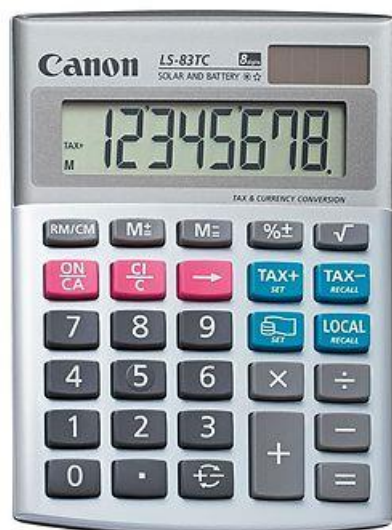

• LS-83TC

Der 8-stellige Tischrechner bietet mit der PC Anschlussmöglichkeit den komfortablen Datentransfer Ihrer Berechnungen auf ein kompatibles PC-System. Seine vielseitigen Funktionen umfassen beispielsweise Steuerberechnungen.

- Praktischer Mini-Tischrechner mit 8-stelliger Displayanzeige
- Steuerberechnungs- und Währungsumrechnungsfunktionen
- Doppelte Energieversorgung (Solar und Batterie)
- Grosses LCD-Display
- Elegantes Design in Silber-metallic

Details zum Produkt:

Produktname	Mercury Code	EAN Code
LS-83TC DBL EMEA	1534B006	4960999651743