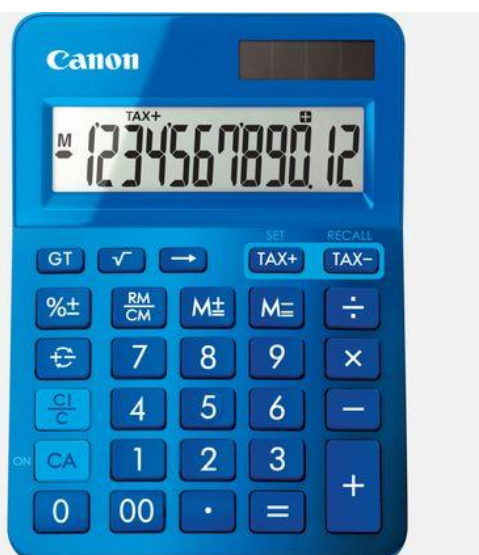

• LS-123K

Der LS-123K ist das erste Rechnermodell aus den neuen Canon K Serie. Seine nützlichen Funktionen werden durch eine Auswahl diverser Farbvariationen mit Metallicfinish ergänzt, die Ihrem Zuhause oder dem Büro das gewisse Extra verleihen. Der LS-123K ist auch in den Farben Grün, Orange und Pink erhältlich.

- Teilweise aus Material von recycelten Canon Produkten hergestellt
- Duale Stromversorgung
- Großes 12-stelliges Display; Steuerberechnungsfunktion
- Vielseitiges Design, das ideal in Ihr modernes Zuhause oder das Büro passt