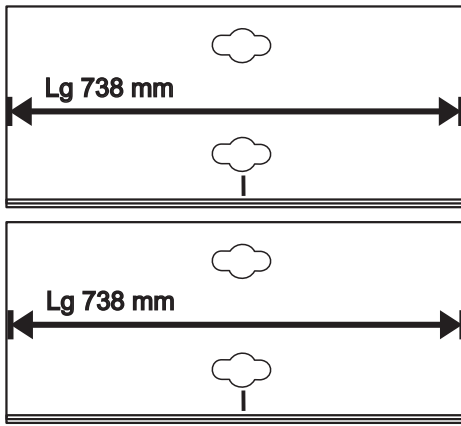

Art. Nr : BM6K

Dessus dessous -
Top bottom
BM4K02DD x2
-Lg 738 mm

Séparateur -
Middle
BM6K02SP x1
-Lg 1100 mm

Côté gauche -
Left
BM6K02CG x1
-Lg 1096 mm

Côté droit -
Right
BM6K02CD x1
-Lg 1096 mm

Art. ACCFON049 (bleu, blue)
ACCFON055 (gris, grey)
Lg 1120 mm

Art.	Qté	Art.	Qté
	4		16
	2		4
	8		2
			4