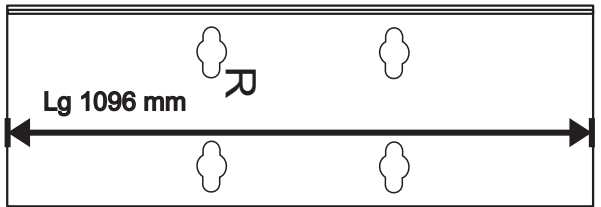

Art. Nr : BM6K

Dessus dessous -
Top bottom
BM4K02DD x2
-Lg 738 mm

Séparateur -
Middle
BM6K02SP x1
-Lg 1100 mm

Côté gauche -
Left
BM6K02CG x1
-Lg 1096 mm

Côté droit -
Right
BM6K02CD x1
-Lg 1096 mm

Art. ACCFON049 (bleu, blue)
ACCFON055 (gris, grey)
Lg 1120 mm

Art.	Qté	Art.	Qté
	4		16
	2		4
	8		2
			4