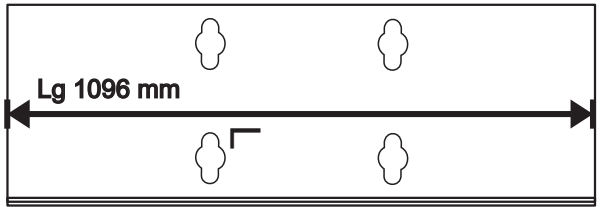

Art. Nr : BM6K

Dessus dessous -
Top bottom
BM4K02DD x2
-Lg 738 mm

Séparateur -
Middle
BM6K02SP x1
-Lg 1100 mm

Côté gauche -
Left
BM6K02CG x1
-Lg 1096 mm

Côté droit -
Right
BM6K02CD x1
-Lg 1096 mm

Art. ACCFON049 (bleu, blue)
ACCFON055 (gris, grey)
Lg 1120 mm

Art.	Qté	Art.	Qté
	4		16
	2		4
	8		2
			4