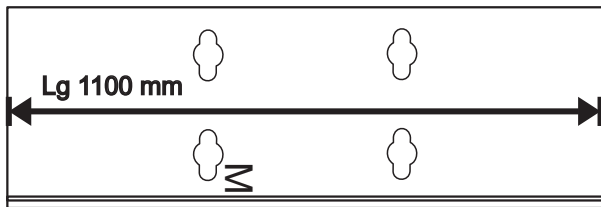

Art. Nr : BM6K

Dessus dessous -
Top bottom
BM4K02DD x2
-Lg 738 mm

Séparateur -
Middle
BM6K02SP x1
-Lg 1100 mm

Côté gauche -
Left
BM6K02CG x1
-Lg 1096 mm

Côté droit -
Right
BM6K02CD x1
-Lg 1096 mm

Art. ACCFON049 (bleu, blue)
ACCFON055 (gris, grey)
Lg 1120 mm

Art.	Qté	Art.	Qté
	4		16
	2		4
	8		2
			4