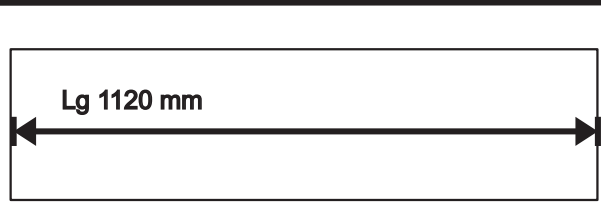

Art. Nr : BM6K

Dessus dessous -
Top bottom
BM4K02DD x2
-Lg 738 mm

Séparateur -
Middle
BM6K02SP x1
-Lg 1100 mm

Côté gauche -
Left
BM6K02CG x1
-Lg 1096 mm

Côté droit -
Right
BM6K02CD x1
-Lg 1096 mm

Art. ACCFON049 (bleu, blue)
ACCFON055 (gris, grey)
Lg 1120 mm