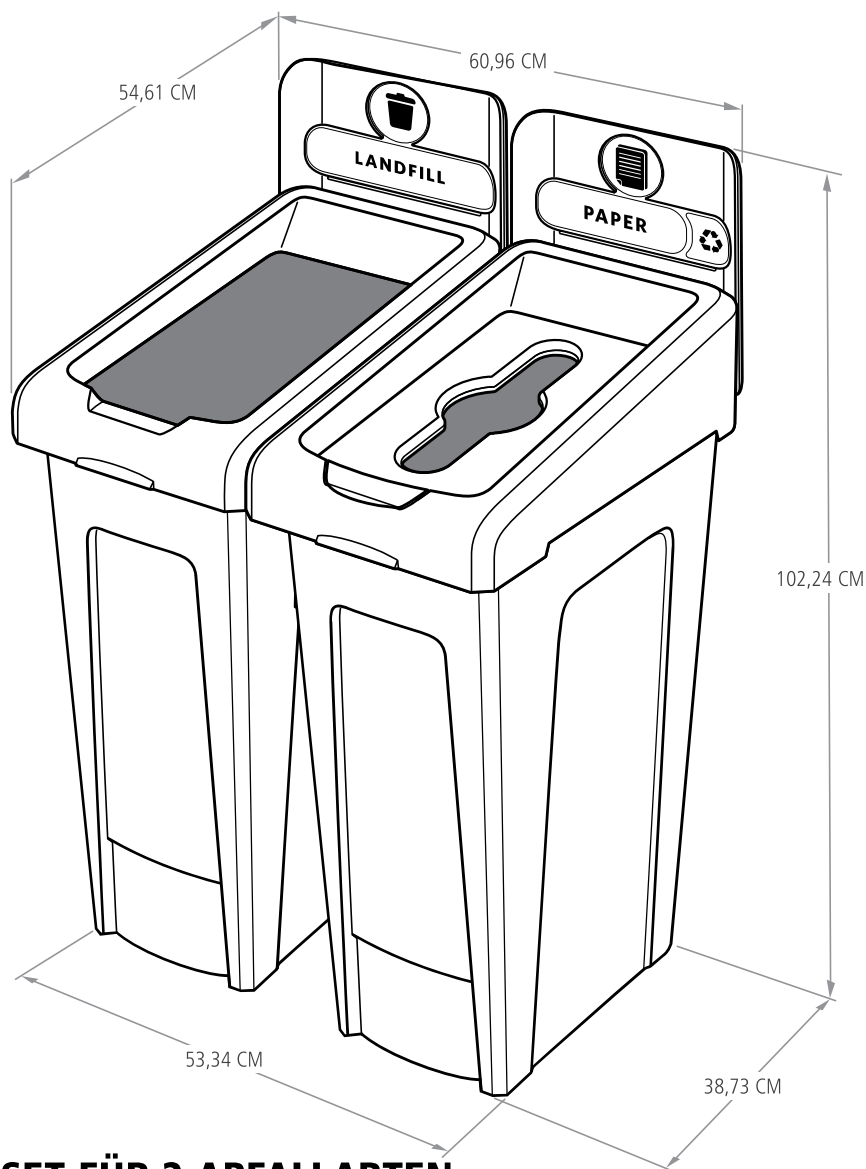

VERFÜGBARE FARBEN

Schwarz/Blau, Schwarz/Gelb

Materialzusammensetzung:

Grundfläche: Polyethylengemisch

Deckel: Polyethylengemisch

Verbinder: Polypropylen

Hinweistafel: Polypropylen

Deckeleinsatz: Polypropylen

SLIM JIM® RECYCLING-STATION – SET FÜR 2 ABFALLARTEN

SLIM JIM® RECYCLING-STATION – SET FÜR 2 ABFALLARTEN

2007914

ARTIKELNR.	BESCHREIBUNG	FARBE	KAPAZITÄT L	TIEFE CM	BREITE CM	HÖHE CM	VERPACKUNGSGRÖSSE
2057605	2-ABFALLARTEN-SET: RESTMÜLL/RECYCLING-MIX	■ ■	87/87	54,61	60,96	102,24	1
2057610	2-ABFALLARTEN-SET: RESTMÜLL/PAPIER	■ ■	87/87	54,61	60,96	102,24	1
2057733	2-ABFALLARTEN-SET: RESTMÜLL/FLASCHEN/DOSEN	■ ■	87/87	54,61	60,96	102,24	1

VERFÜGBARE FARBEN

Schwarz/Blau/Gelb, Schwarz/Blau/Grün

Materialzusammensetzung:

Grundfläche: Polyethylengemisch

Deckel: Polyethylengemisch

Verbinder: Polypropylen

Hinweistafel: Polypropylen

Deckeleinsatz: Polypropylen