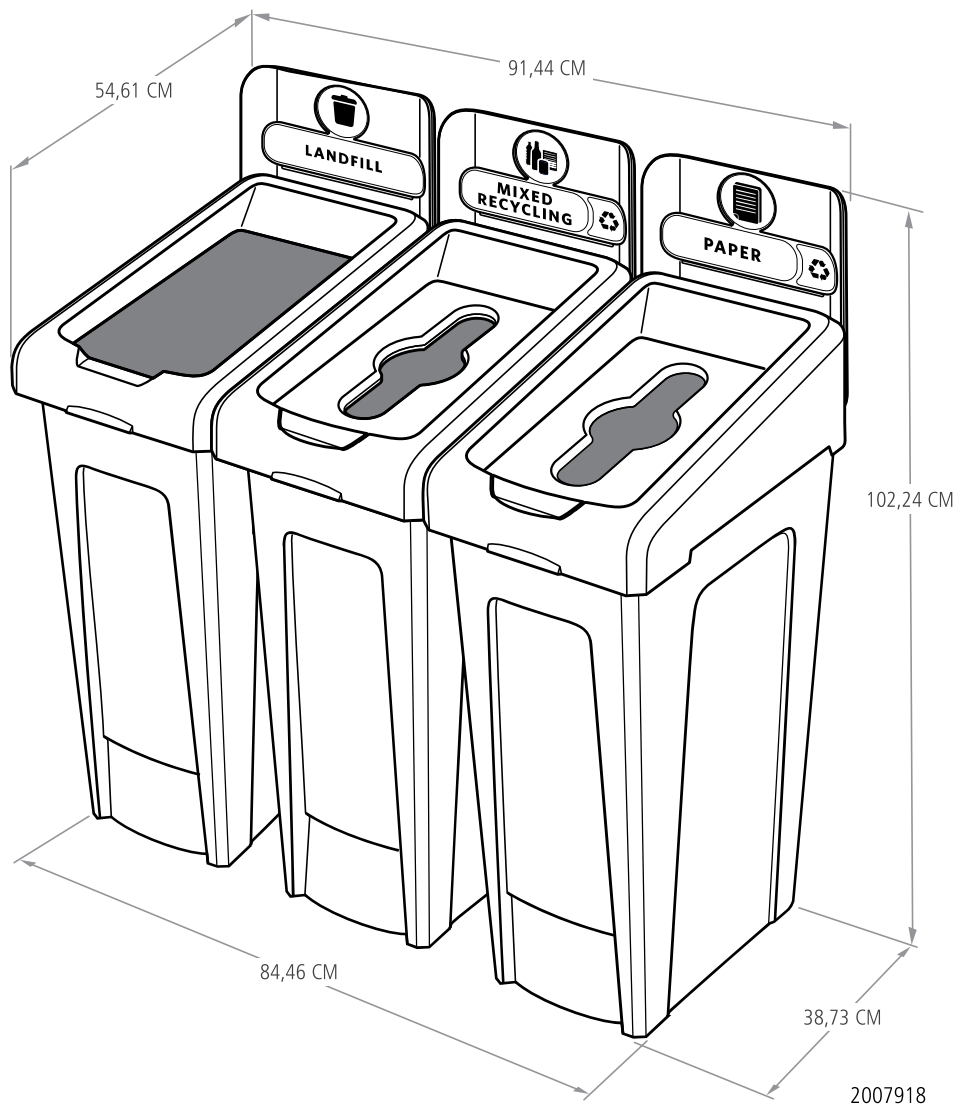

Eine anpassbare Recycling-Lösung mit intelligenter Funktionalität für öffentliche Bereiche.

Merkmale und Vorteile:

- Schlichte und strapazierfähige Ausführung. Die Komponenten rasten ganz leicht und ohne Zuhilfenahme von Werkzeugen ein.
- Die Klappdeckeleinsätze passen für jede Behältergröße.
- Lüftungskanäle erleichtern das Entnehmen des Müllsacks, der mit einem Klemmgriff sicher und diskret fixiert wird.

VERFÜGBARE FARBEN

Schwarz/Blau/Gelb, Schwarz/Blau/Grün

Materialzusammensetzung:

Grundfläche: Polyethylengemisch

Deckel: Polyethylengemisch

Verbinder: Polypropylen

Hinweistafel: Polypropylen

Deckeleinsatz: Polypropylen

SLIM JIM® RECYCLING-STATION – SET FÜR 3 ABFALLARTEN

SLIM JIM® RECYCLING-STATION – SET FÜR 3 ABFALLARTEN

ARTIKELNR.	BESCHREIBUNG	FARBE	KAPAZITÄT L	TIEFE CM	BREITE CM	HÖHE CM	VERPACKUNGSGRÖSSE
2057607	3-ABFALLARTEN-SET: RESTMÜLL/PAPIER/FLASCHEN/DOSEN	■ ■ ■	87/87/87	54,61	91,44	102,24	1
2057731	3-ABFALLARTEN-SET: RESTMÜLL/PAPIER/FLASCHEN/DOSEN	■ ■ ■	87/87/87	54,61	91,44	102,24	1
2057606	3-ABFALLARTEN-SET: RESTMÜLL/RECYCLING-MIX/KOMPOST	■ ■ ■	87/87/87	54,61	91,44	102,24	1

VERSANDINFORMATIONEN

ARTIKELNR.	HERKUNFTSLAND	EAN-PRODUKTCODE	BARCODE KARTON	ZOLLTARIFNUMMER	KARTONABMESSUNGEN	GEWICHT	INHALT DM3
2057607	GB	NA	NA	3924100090	60.01 X 54.14 X 96.84	16,82	0,31
2057731	GB	NA	NA	3924100090	60.01 X 54.14 X 96.84	16,82	0,31
2057606	GB	NA	NA	3924100090	60.01 X 54.14 X 96.84	16,82	0,31

162707 |

©2017 Rubbermaid Commercial Products LLC
10, Chemin de Blandonnet - 1214 Vernier Geneva, Switzerland