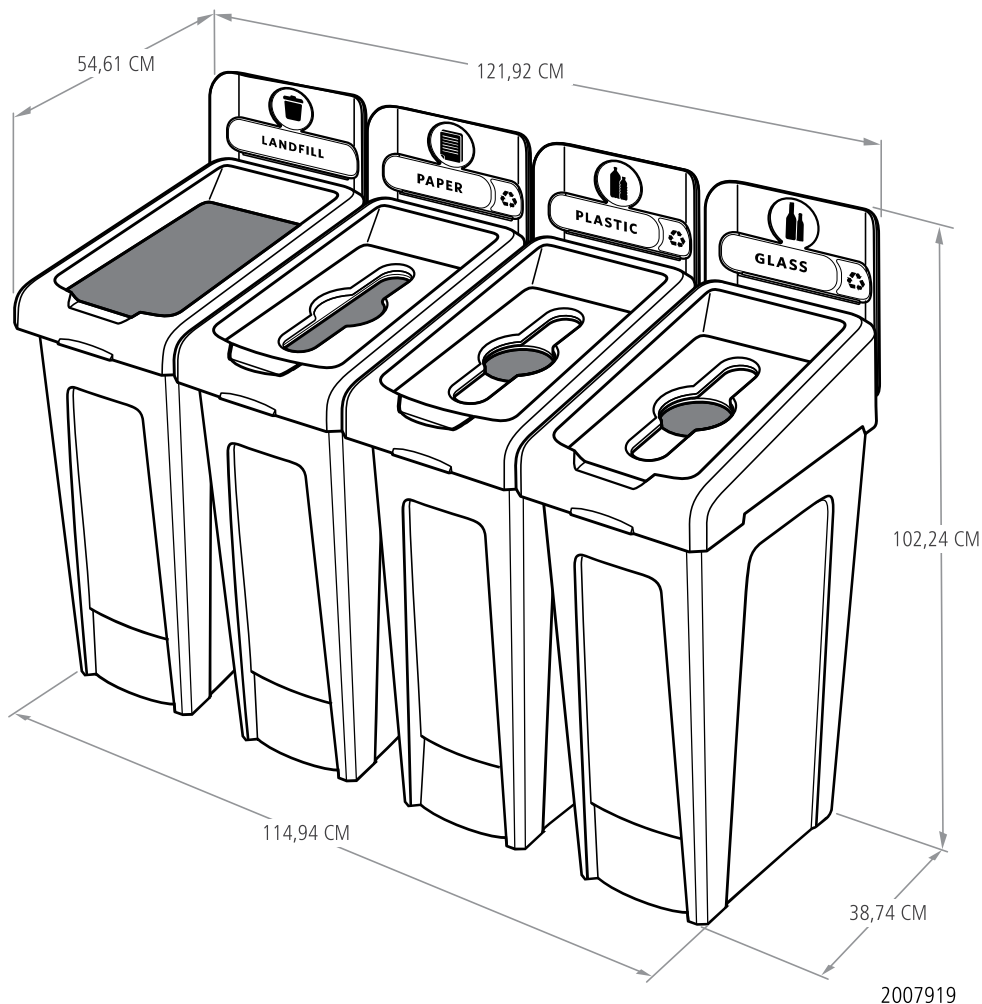

VERFÜGBARE FARBEN

Schwarz/Blau/Rot/Gelb

Materialzusammensetzung:

Grundfläche: Polyethylengemisch

Deckel: Polyethylengemisch

Verbinder: Polypropylen

Hinweistafel: Polypropylen

Deckeleinsatz: Polypropylen