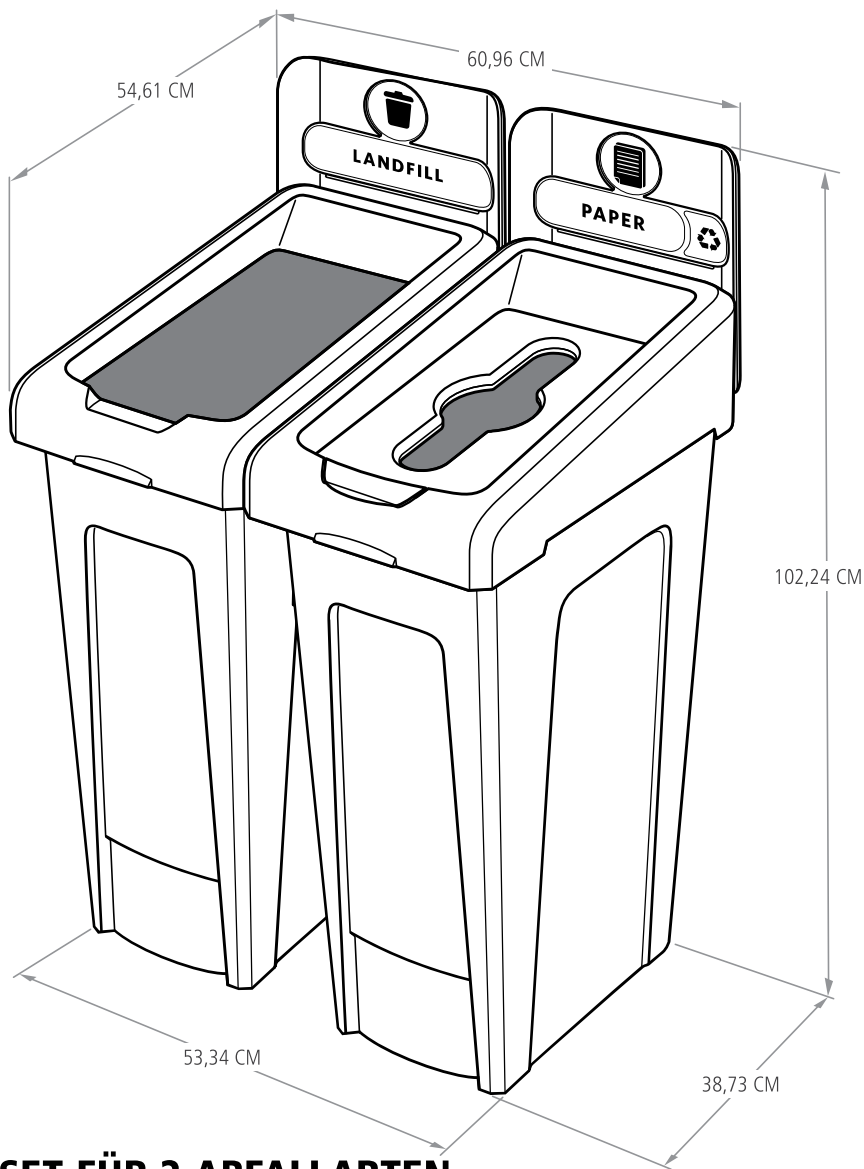

VERFÜGBARE FARBEN

Schwarz/Blau, Schwarz/Gelb

Materialzusammensetzung:

Grundfläche: Polyethylengemisch

Deckel: Polyethylengemisch

Verbinder: Polypropylen

Hinweistafel: Polypropylen

Deckeleinsatz: Polypropylen

SLIM JIM® RECYCLING-STATION – SET FÜR 2 ABFALLARTEN

SLIM JIM® RECYCLING-STATION – SET FÜR 2 ABFALLARTEN

2007914

ARTIKELNR.	BESCHREIBUNG	FARBE	KAPAZITÄT L	TIEFE CM	BREITE CM	HÖHE CM	VERPACKUNGSGRÖSSE
2057605	2-ABFALLARTEN-SET: RESTMÜLL/RECYCLING-MIX	■ ■	87/87	54,61	60,96	102,24	1
2057610	2-ABFALLARTEN-SET: RESTMÜLL/PAPIER	■ ■	87/87	54,61	60,96	102,24	1
2057733	2-ABFALLARTEN-SET: RESTMÜLL/FLASCHEN/DOSEN	■ ■	87/87	54,61	60,96	102,24	1

VERFÜGBARE FARBEN

Schwarz/Blau/Gelb, Schwarz/Blau/Grün

Materialzusammensetzung:

Grundfläche: Polyethylengemisch

Deckel: Polyethylengemisch

Verbinder: Polypropylen

Hinweistafel: Polypropylen

Deckeleinsatz: Polypropylen