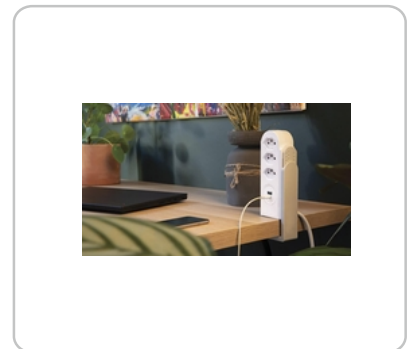

Technische Informationen:

Merkmal	Bezeichnung
Typ	Desingsteckdosenleiste
Marke	STEFFEN
Modell	Clamp
Anzahl Steckdosen	5
Steckdosentyp	Typ 13 (3x), USB-A (1x), USB-C (1x)
Steckdosenfarbe	Weiss
Steckdosenausrichtung	längs
Schalter	Nein
Nennstrom	10 A
Nennspannung	250 V
Nennfrequenz	50 - 60 Hz
Nennleistung	2500 W
Kabeltyp	H05VV-F (Td)
Leiteranzahl	3
Leiterquerschnitt	1 mm²
Kabellänge	1.5 m
Kabelfarbe	Weiss
Steckertyp	Typ 12