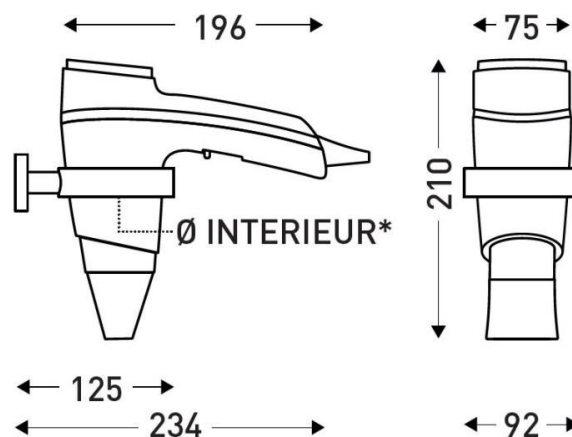

FEATURES

Material	Polycarbonat
Farbe	Schwarz
Ionisierung	ja
Kabellänge (mm)	700
Kabellänge ausgerollt (mm)	2050
Duftspender	Abnehmbar
Geräuschpegel (dB) bei Meßentfernung 1 m	66
Luftdurchfluss (m³/h)	95
Temperatur bei Austritt (°C)	80
Sicherheitsfunktion bei Störungen	ja
Geschwindigkeitsregelung	2 Geschwindigkeit
Filter	Abnehmbarer Rückenfilter
Temperaturregelung	3
Patentierter Sicherheitsgriff LighTouch	ja

ELEKTRISCH

Nennleistung (W)	1600
Stromzuführung	230V
Frequenz (Hz)	50-60
Motortyp	Brushed DC

MASSE

Höhe (mm)	196
Breite (mm)	210
Tiefe (mm)	75
Gewicht (kg)	0.5700

BOX ABMESSUNGEN

Höhe (mm)	115
Breite (mm)	225
Tiefe (mm)	275
Gewicht (kg)	0.8000

TECHNISCHE ZEICHNUNG

***Ø INTERIEUR DU SUPPORT
MURAL : 75 MM**