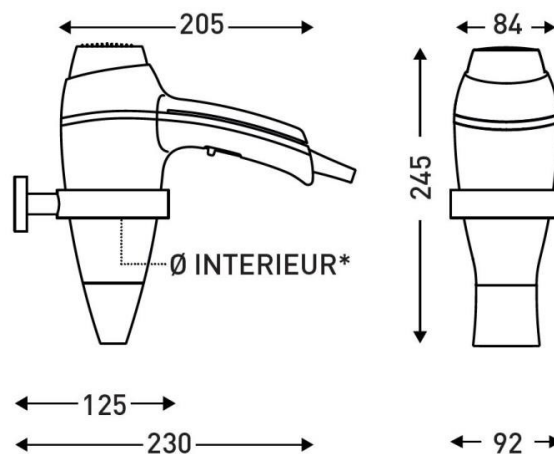

PRODUKTVORTEILE

- Leistung 1875 W
- Patentierter Griff LighTouch®
- Funktioniert, sobald das Gerät in die Hand genommen wird
- Mit Ionensystem

8221044

ALTEO ohne Wandhalterung schwarz mit Spiralkabel + Stecker

FEATURES

| | |
|--|--------------------------|
| Material | Polycarbonat |
| Farbe | Schwarz |
| Ionisierung | ja |
| Kabellänge (mm) | 700 |
| Kabellänge ausgerollt (mm) | 2050 |
| Duftspender | Abnehmbar |
| Geräuschpegel (dB) bei Meßentfernung 1 m | 63 |
| Luftdurchfluss (m ³ /h) | 115 |
| Temperatur bei Austritt (°C) | 80 |
| Sicherheitsfunktion bei Störungen | ja |
| Geschwindigkeitsregelung | 2 Geschwindigkeit |
| Filter | Abnehmbarer Rückenfilter |
| Temperaturregelung | 3 |
| Patentierter Sicherheitsgriff LighTouch | ja |

ELEKTRISCH

| | |
|------------------|------------|
| Nennleistung (W) | 1875 |
| Stromzuführung | 230V |
| Frequenz (Hz) | 50-60 |
| Motor typ | Brushed DC |

MASSE

| | |
|--------------|--------|
| Höhe (mm) | 205 |
| Breite (mm) | 245 |
| Tiefe (mm) | 84 |
| Gewicht (kg) | 0.6500 |

BOX ABMESSUNGEN

| | |
|--------------|--------|
| Höhe (mm) | 110 |
| Breite (mm) | 230 |
| Tiefe (mm) | 275 |
| Gewicht (kg) | 0.8600 |

TECHNISCHE ZEICHNUNG

*Ø INTERIEUR DU SUPPORT
MURAL : 80 MM