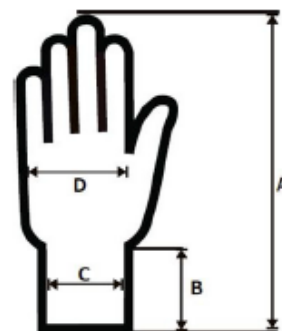

PRODUKTDATENBLATT

MaxiCut® Ultra™ 44-3745

Farbe Beschichtung	Schwarz
Farbe Futter	Blau
Ausführung	Strickbund, beschichtete Handinnenfläche
Beschichtung	NBR (Nitrilbutadienkautschuk)
Beschichtungsstruktur	Mikroschaum
Futter	UHMWPE/Glasfaser/Nylon, Spandex
Palm thickness (mm)	1.00

Maße

Größe	Größe 5 (XXS)	Größe 6 (XS)	Größe 7 (S)	Größe 8 (M)	Größe 9 (L)	Größe 10 (XL)	Größe 11 (XXL)	Größe 12 (XXXL)
Gesamtlänge Handschuh (+/-10 mm)	195	200	210	220	230	240	245	250
Länge Handgelenk (mm)	55	60	70	70	75	80	85	
Breite Handgelenk (mm)	62	65	72	74	76	78	80	82
Breite Handinnenfläche (mm)	80	82	86	96	98	100	103	106
Nahtfarbe	Lila	Blau	Rot	Orange	Weiß	Gelb	Schwarz	Grün