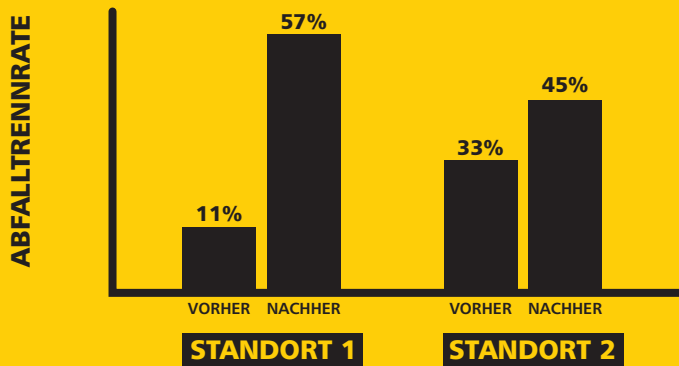

SlimJim

SLIM JIM[®]

RECYCLING-

STATION

SlimJim

ERHÖHEN SIE DIE WIRKSAMKEIT IHRER RECYCLINGSTRATEGIE

FELDSTUDIE ZEIGT HOHE ABFALLTRENNRATE

Die Wirksamkeit der Recyclingstrategie zu verbessern hat einen positiven Einfluss auf die Umweltbelastung, hilft Einrichtungen dabei, die Nachhaltigkeitsinitiativen durchzusetzen, und kann zu Kosteneinsparungen führen. Die Slim Jim® Recycling-Station stärkt nachweislich die Recyclingwirksamkeit.