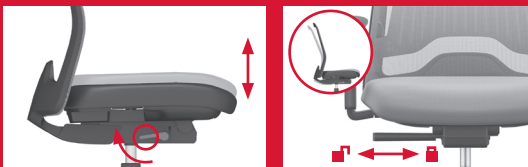

EVERY^{IS1}

interstuhl

AUTOLIFT-SYSTEM

- D DE_BEDIENUNGSANLEITUNG**
Der Hersteller haftet nicht für Schäden aus unsachgemäßem Gebrauch oder aus Nachlässigkeiten in der Wartung. Im Rahmen des GS-Zeichens werden Bürostühle mit einer Belastung, die 120 kg Körpergewicht entspricht, geprüft.
GASFEDER
Der Austausch bzw. das Arbeiten an der Gasfeder ist nur durch geschultes Fachpersonal durchzuführen.
- E EN_OPERATING INSTRUCTIONS**
The manufacturer is not liable for damages due to improper use or negligence of maintenance. The GS-Certificate proves that office chairs are able to carry the body weight of 120 kilo gram.
GAS SPRING
Only trained, specialized staff may be allowed to replace or carry out work on the gas spring.
- F FR_MODE D'EMPLOI**
Le fabricant n'est pas responsable de dommages résultant d'une utilisation non conforme du produit et de dommages résultant d'opérations de maintenance. Dans le cadre du Certificat GS, les sièges de bureau supportent une charge de 120 kg.
VÉRIN
Tout changement ou tous travaux sur le vérin ne doivent être effectués que par du personnel spécialisé et qualifié.
- NL_GEBRUIKSAANWIJZING**
De fabricant is niet aansprakelijk voor schades die ontstaan door oneigenlijk gebruik of nalatigheid in het onderhoud. Conform het GS-certificaat (gecontroleerde veiligheid) worden kantoordraaistoelelen getest met een belasting die overeenkomt met 120 kg lichaamsgewicht.
GASVEER
Alleen daarvoor opgeleide vakmensen mogen de gasveer vervangen resp. werkzaamheden aan de gasveer verrichten.
- ES_INSTRUCCIONES DE USO**
El fabricante no se responsabiliza de posibles daños causados a raíz de un uso indebido del producto o de negligencias en el mantenimiento. El certificado GS demuestra que las sillas de oficina son capaces de aguantar un peso corporal de 120 Kg.
RESORTES A GAS
Los recambios y trabajos de los resortes a gas se deberán realizar exclusivamente por personal especializado instruido en la materia.
- I IT_ISTRUZIONI D'USO**
Il produttore non è responsabile per danni dovuti ad un uso improprio o a negligenza nella manutenzione della merce. Il certificato GS prova che le sedie per ufficio hanno una portata massima di peso corporeo pari a 120 Kg.
POMPA A GAS
Solo staff specializzato può essere autorizzato a farce manutenzione sulla pompa a gas.
- AR ترکیب و تعلیمات التشغيل**