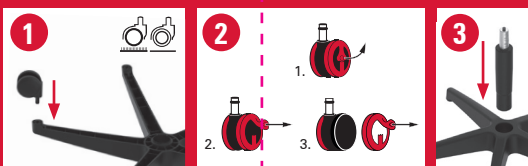

EVERY^{IS1}

interstuhl

AUTOLIFT-SYSTEM

- D DE_BEDIENUNGSANLEITUNG**
Der Hersteller haftet nicht für Schäden aus unsachgemäßem Gebrauch oder aus Nachlässigkeiten in der Wartung. Im Rahmen des GS-Zeichens werden Bürostühle mit einer Belastung, die 120 kg Körpergewicht entspricht, geprüft.
GASFEDER
Der Austausch bzw. das Arbeiten an der Gasfeder ist nur durch geschultes Fachpersonal durchzuführen.
- E EN_OPERATING INSTRUCTIONS**
The manufacturer is not liable for damages due to improper use or negligence of maintenance. The GS-Certificate proves that office chairs are able to carry the body weight of 120 kilo gram.
GAS SPRING
Only trained, specialized staff may be allowed to replace or carry out work on the gas spring.
- F FR_MODE D'EMPLOI**
Le fabricant n'est pas responsable de dommages résultant d'une utilisation non conforme du produit et de dommages résultant d'opérations de maintenance. Dans le cadre du Certificat GS, les sièges de bureau supportent une charge de 120 kg.
VÉRIN
Tout changement ou tous travaux sur le vérin ne doivent être effectués que par du personnel spécialisé et qualifié.
- NL_GEBRUIKSAANWIJZING**
De fabricant is niet aansprakelijk voor schades die ontstaan door oneigenlijk gebruik of nalatigheid in het onderhoud. Conform het GS-certificaat (gecontroleerde veiligheid) worden kantoordraaistoelelen getest met een belasting die overeenkomt met 120 kg lichaamsgewicht.
GASVEER
Alleen daarvoor opgeleide vakmensen mogen de gasveer vervangen resp. werkzaamheden aan de gasveer verrichten.
- ES_INSTRUCCIONES DE USO**
El fabricante no se responsabiliza de posibles daños causados a raíz de un uso indebido del producto o de negligencias en el mantenimiento. El certificado GS demuestra que las sillas de oficina son capaces de aguantar un peso corporal de 120 Kg.
RESORTES A GAS
Los recambios y trabajos de los resortes a gas se deberán realizar exclusivamente por personal especializado instruido en la materia.
- I IT_ISTRUZIONI D'USO**
Il produttore non è responsabile per danni dovuti ad un uso improprio o a negligenza nella manutenzione della merce. Il certificato GS prova che le sedie per ufficio hanno una portata massima di peso corporeo pari a 120 Kg.
POMPA A GAS
Solo staff specializzato può essere autorizzato a farce manutenzione sulla pompa a gas.
- AR ترکیب و تعلیمات التشغيل**