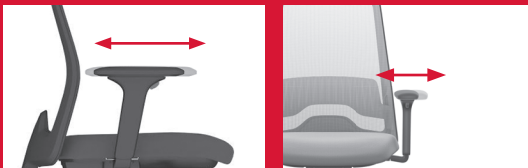

EVERY^{IS1}

interstuhl

AUTOLIFT-SYSTEM

- D DE_BEDIENUNGSANLEITUNG**
Der Hersteller haftet nicht für Schäden aus unsachgemäßem Gebrauch oder aus Nachlässigkeiten in der Wartung. Im Rahmen des GS-Zeichens werden Bürostühle mit einer Belastung, die 120 kg Körpergewicht entspricht, geprüft.
GASFEDER
Der Austausch bzw. das Arbeiten an der Gasfeder ist nur durch geschultes Fachpersonal durchzuführen.
- E EN_OPERATING INSTRUCTIONS**
The manufacturer is not liable for damages due to improper use or negligence of maintenance. The GS-Certificate proves that office chairs are able to carry the body weight of 120 kilo gram.
GAS SPRING
Only trained, specialized staff may be allowed to replace or carry out work on the gas spring.
- F FR_MODE D'EMPLOI**
Le fabricant n'est pas responsable de dommages résultant d'une utilisation non conforme du produit et de dommages résultant d'opérations de maintenance. Dans le cadre du Certificat GS, les sièges de bureau supportent une charge de 120 kg.
VÉRIN
Tout changement ou tous travaux sur le vérin ne doivent être effectués que par du personnel spécialisé et qualifié.
- NL_GEBRUIKSAANWIJZING**
De fabricant is niet aansprakelijk voor schades die ontstaan door oneigenlijk gebruik of nalatigheid in het onderhoud. Conform het GS-certificaat (gecontroleerde veiligheid) worden kantoordraaistoelelen getest met een belasting die overeenkomt met 120 kg lichaamsgewicht.
GASVEER
Alleen daarvoor opgeleide vakmensen mogen de gasveer vervangen resp. werkzaamheden aan de gasveer verrichten.
- ES_INSTRUCCIONES DE USO**
El fabricante no se responsabiliza de posibles daños causados a raíz de un uso indebido del producto o de negligencias en el mantenimiento. El certificado GS demuestra que las sillas de oficina son capaces de aguantar un peso corporal de 120 Kg.
RESORTES A GAS
Los recambios y trabajos de los resortes a gas se deberán realizar exclusivamente por personal especializado instruido en la materia.
- I IT_ISTRUZIONI D'USO**
Il produttore non è responsabile per danni dovuti ad un uso improprio o a negligenza nella manutenzione della merce. Il certificato GS prova che le sedie per ufficio hanno una portata massima di peso corporeo pari a 120 Kg.
POMPA A GAS
Solo staff specializzato può essere autorizzato a farce manutenzione sulla pompa a gas.
- AR ترکیب و تعلیمات التشغيل**